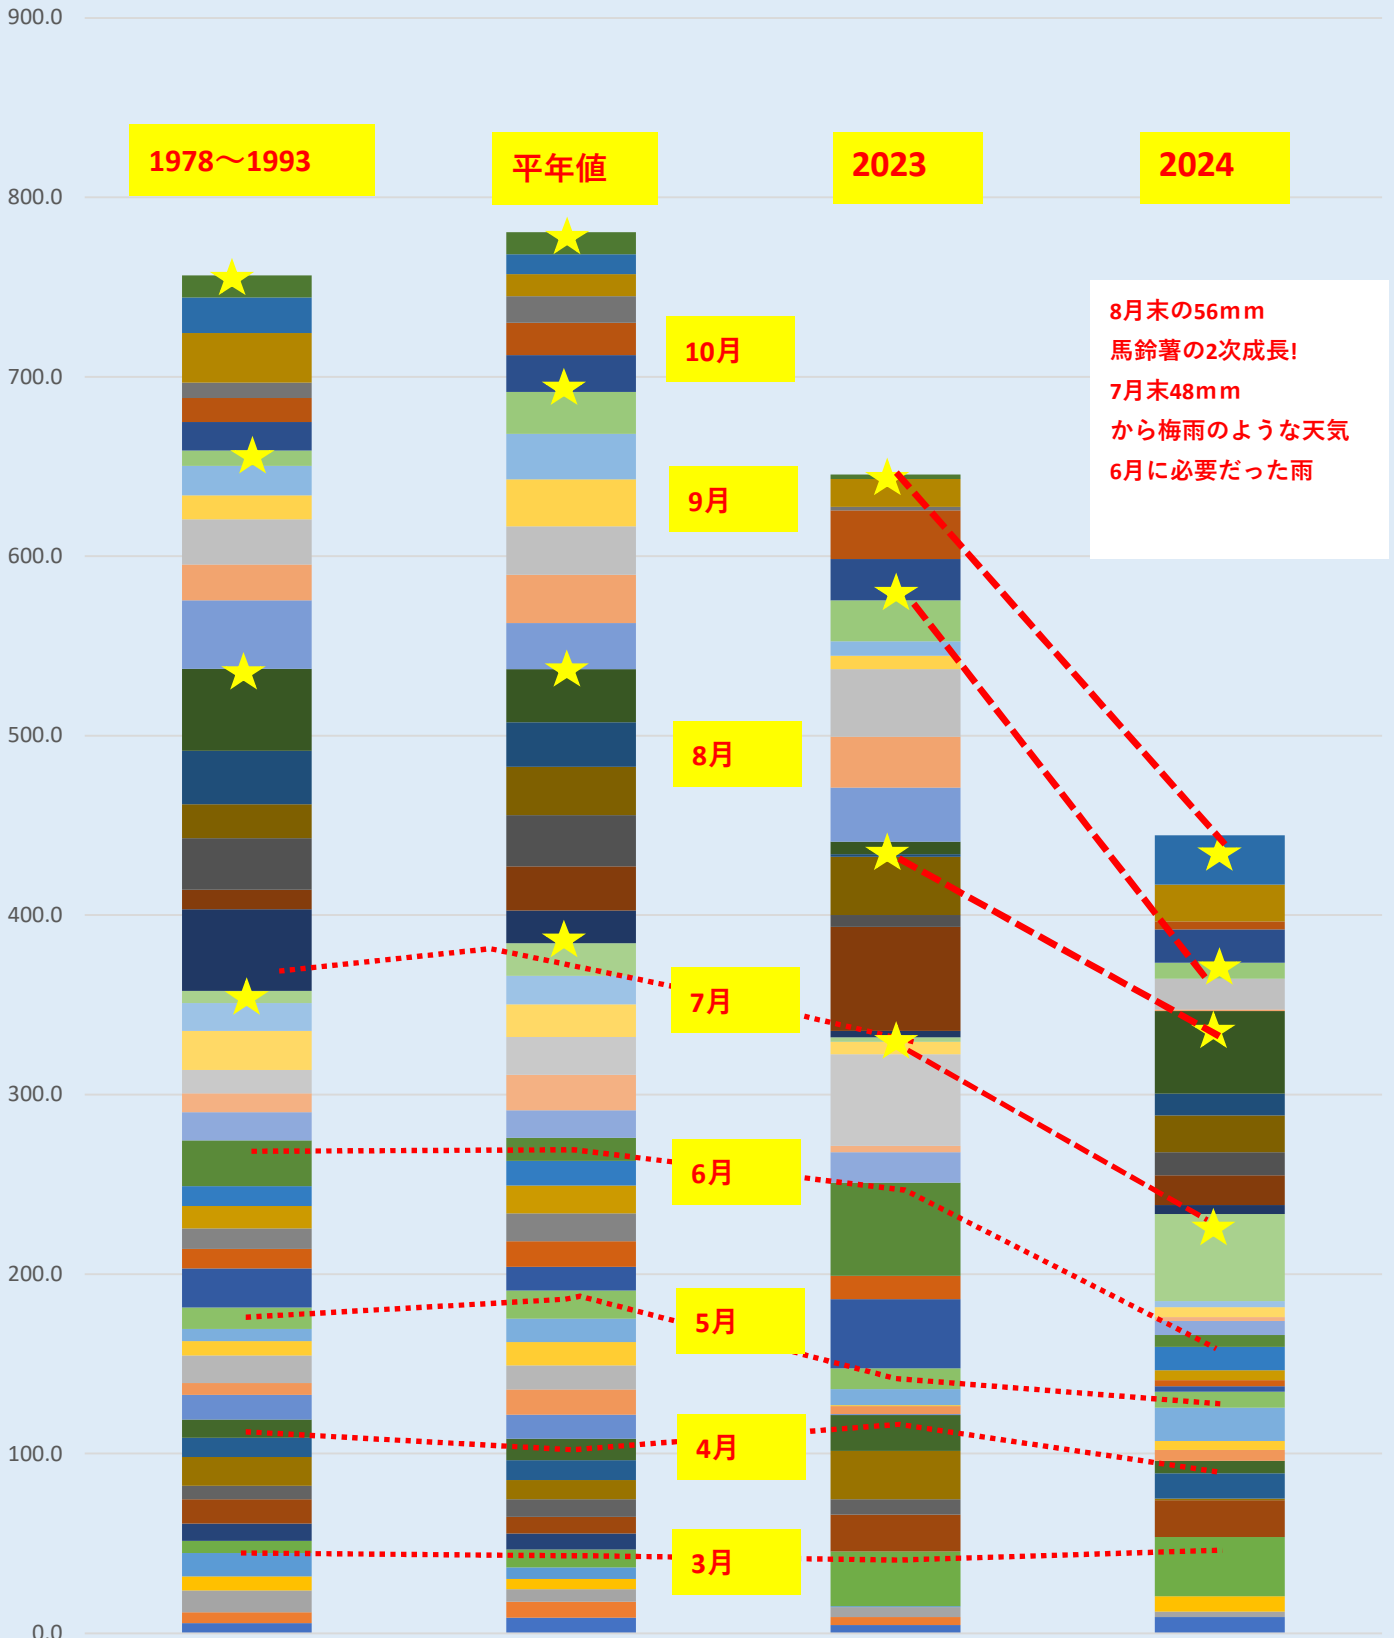

芽室町半旬積算気温比較

- 1978/3/5 ■ 1978/3/10 ■ 1978/3/15 ■ 1978/3/20 ■ 1978/3/25 ■ 1978/3/31 ■ 1978/4/5 ■ 1978/4/10
- 1978/4/15 ■ 1978/4/20 ■ 1978/4/25 ■ 1978/4/30 ■ 1978/5/5 ■ 1978/5/10 ■ 1978/5/15 ■ 1978/5/20
- 1978/5/25 ■ 1978/5/31 ■ 1978/6/5 ■ 1978/6/10 ■ 1978/6/15 ■ 1978/6/20 ■ 1978/6/25 ■ 1978/6/30
- 1978/7/5 ■ 1978/7/10 ■ 1978/7/15 ■ 1978/7/20 ■ 1978/7/25 ■ 1978/7/31 ■ 1978/8/5 ■ 1978/8/10
- 1978/8/15 ■ 1978/8/20 ■ 1978/8/25 ■ 1978/8/31 ■ 1978/9/5 ■ 1978/9/10 ■ 1978/9/15 ■ 1978/9/20
- 1978/9/25 ■ 1978/9/30 ■ 1978/10/5 ■ 1978/10/10 ■ 1978/10/15 ■ 1978/10/20 ■ 1978/10/25 ■ 1978/10/31

芽室町降水量の比較

- | | | | | | | | |
|-------------|-------------|-------------|--------------|--------------|--------------|--------------|--------------|
| ■ 2023/3/5 | ■ 2023/3/10 | ■ 2023/3/15 | ■ 2023/3/20 | ■ 2023/3/25 | ■ 2023/3/31 | ■ 2023/4/5 | ■ 2023/4/10 |
| ■ 2023/4/15 | ■ 2023/4/20 | ■ 2023/4/25 | ■ 2023/4/30 | ■ 2023/5/5 | ■ 2023/5/10 | ■ 2023/5/15 | ■ 2023/5/20 |
| ■ 2023/5/25 | ■ 2023/5/31 | ■ 2023/6/5 | ■ 2023/6/10 | ■ 2023/6/15 | ■ 2023/6/20 | ■ 2023/6/25 | ■ 2023/6/30 |
| ■ 2023/7/5 | ■ 2023/7/10 | ■ 2023/7/15 | ■ 2023/7/20 | ■ 2023/7/25 | ■ 2023/7/31 | ■ 2023/8/5 | ■ 2023/8/10 |
| ■ 2023/8/15 | ■ 2023/8/20 | ■ 2023/8/25 | ■ 2023/8/31 | ■ 2023/9/5 | ■ 2023/9/10 | ■ 2023/9/15 | ■ 2023/9/20 |
| ■ 2023/9/25 | ■ 2023/9/30 | ■ 2023/10/5 | ■ 2023/10/10 | ■ 2023/10/15 | ■ 2023/10/20 | ■ 2023/10/25 | ■ 2023/10/31 |