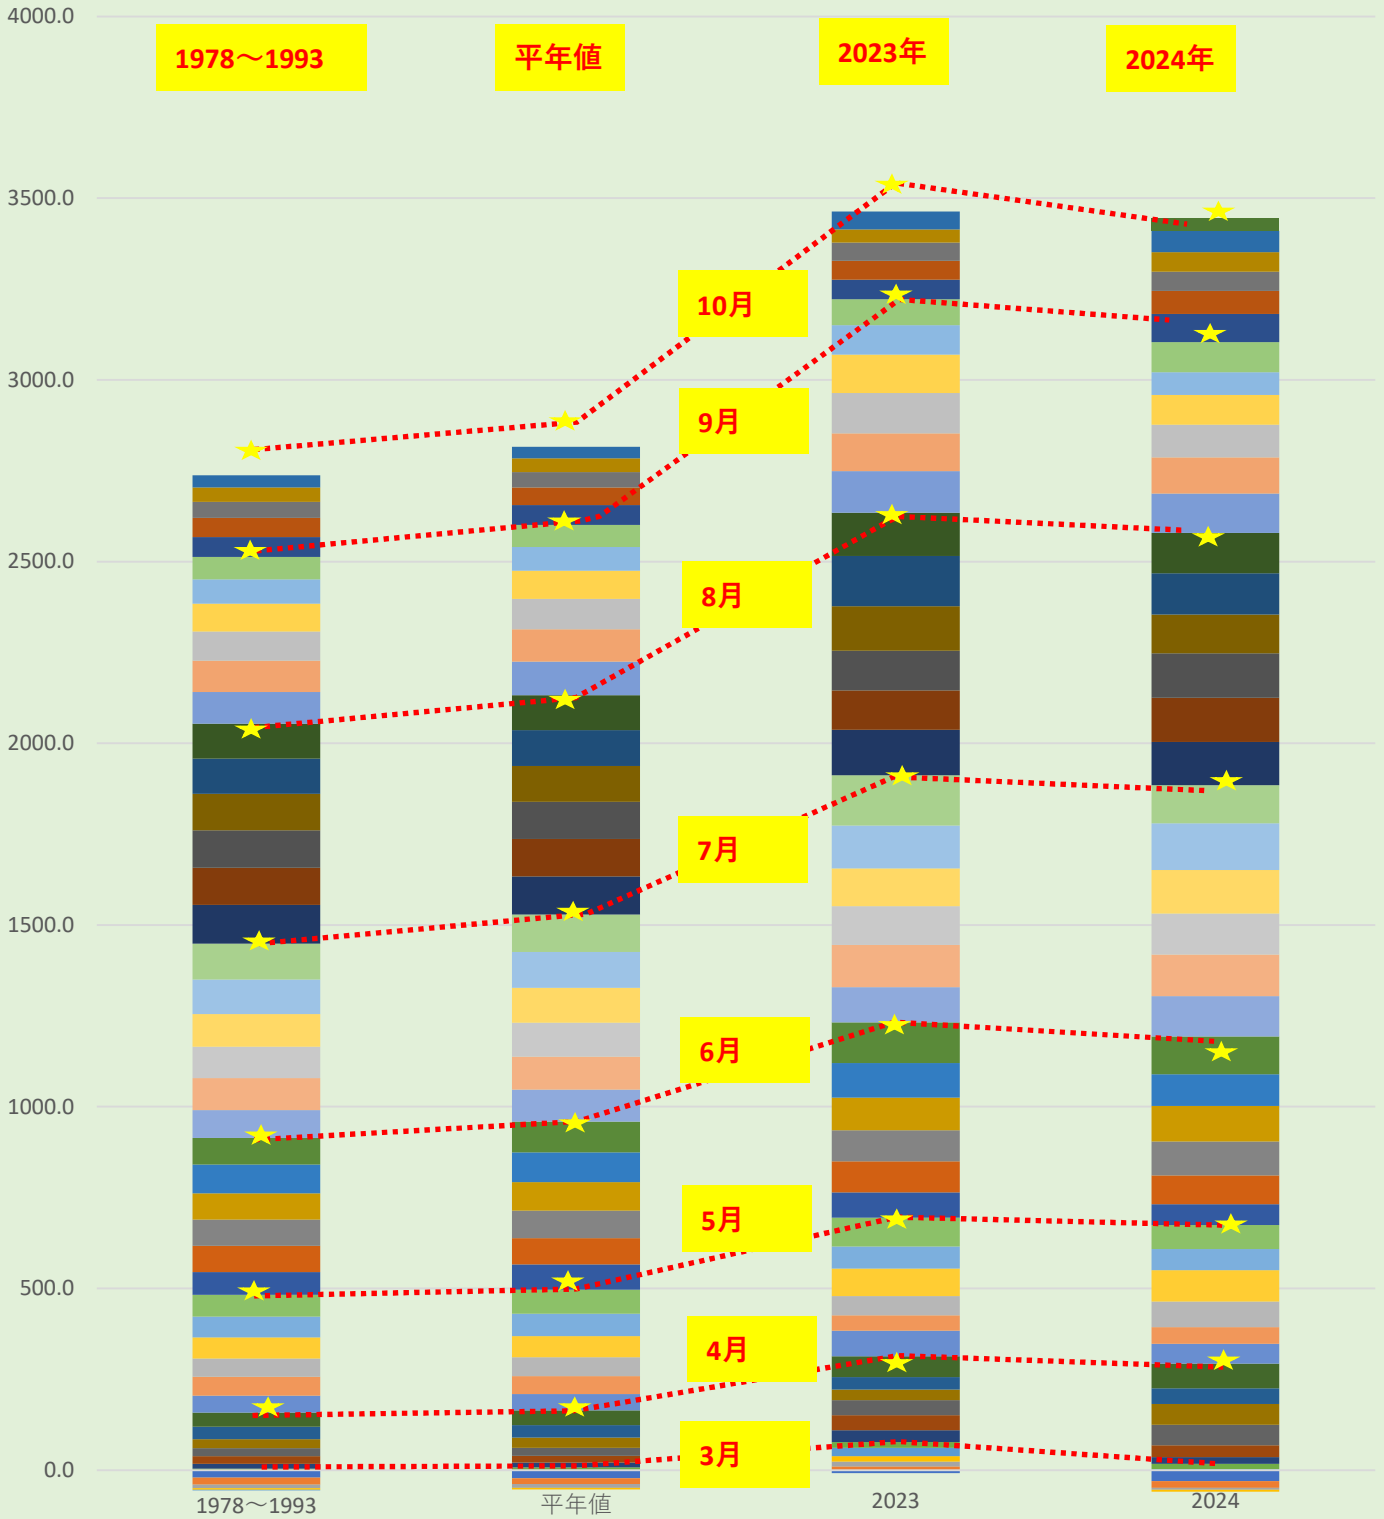

# 2024足寄町積算気温の比較3/3/1～10/31

- 1978/3/5    ■ 1978/3/10    ■ 1978/3/15    ■ 1978/3/20    ■ 1978/3/25    ■ 1978/3/31    ■ 1978/4/5    ■ 1978/4/10
- 1978/4/15    ■ 1978/4/20    ■ 1978/4/25    ■ 1978/4/30    ■ 1978/5/5    ■ 1978/5/10    ■ 1978/5/15    ■ 1978/5/20
- 1978/5/25    ■ 1978/5/31    ■ 1978/6/5    ■ 1978/6/10    ■ 1978/6/15    ■ 1978/6/20    ■ 1978/6/25    ■ 1978/6/30
- 1978/7/5    ■ 1978/7/10    ■ 1978/7/15    ■ 1978/7/20    ■ 1978/7/25    ■ 1978/7/31    ■ 1978/8/5    ■ 1978/8/10
- 1978/8/15    ■ 1978/8/20    ■ 1978/8/25    ■ 1978/8/31    ■ 1978/9/5    ■ 1978/9/10    ■ 1978/9/15    ■ 1978/9/20
- 1978/9/25    ■ 1978/9/30    ■ 1978/10/5    ■ 1978/10/10    ■ 1978/10/15    ■ 1978/10/20    ■ 1978/10/25    ■ 1978/10/31

# 足寄半旬合計降水量3/1~10/31