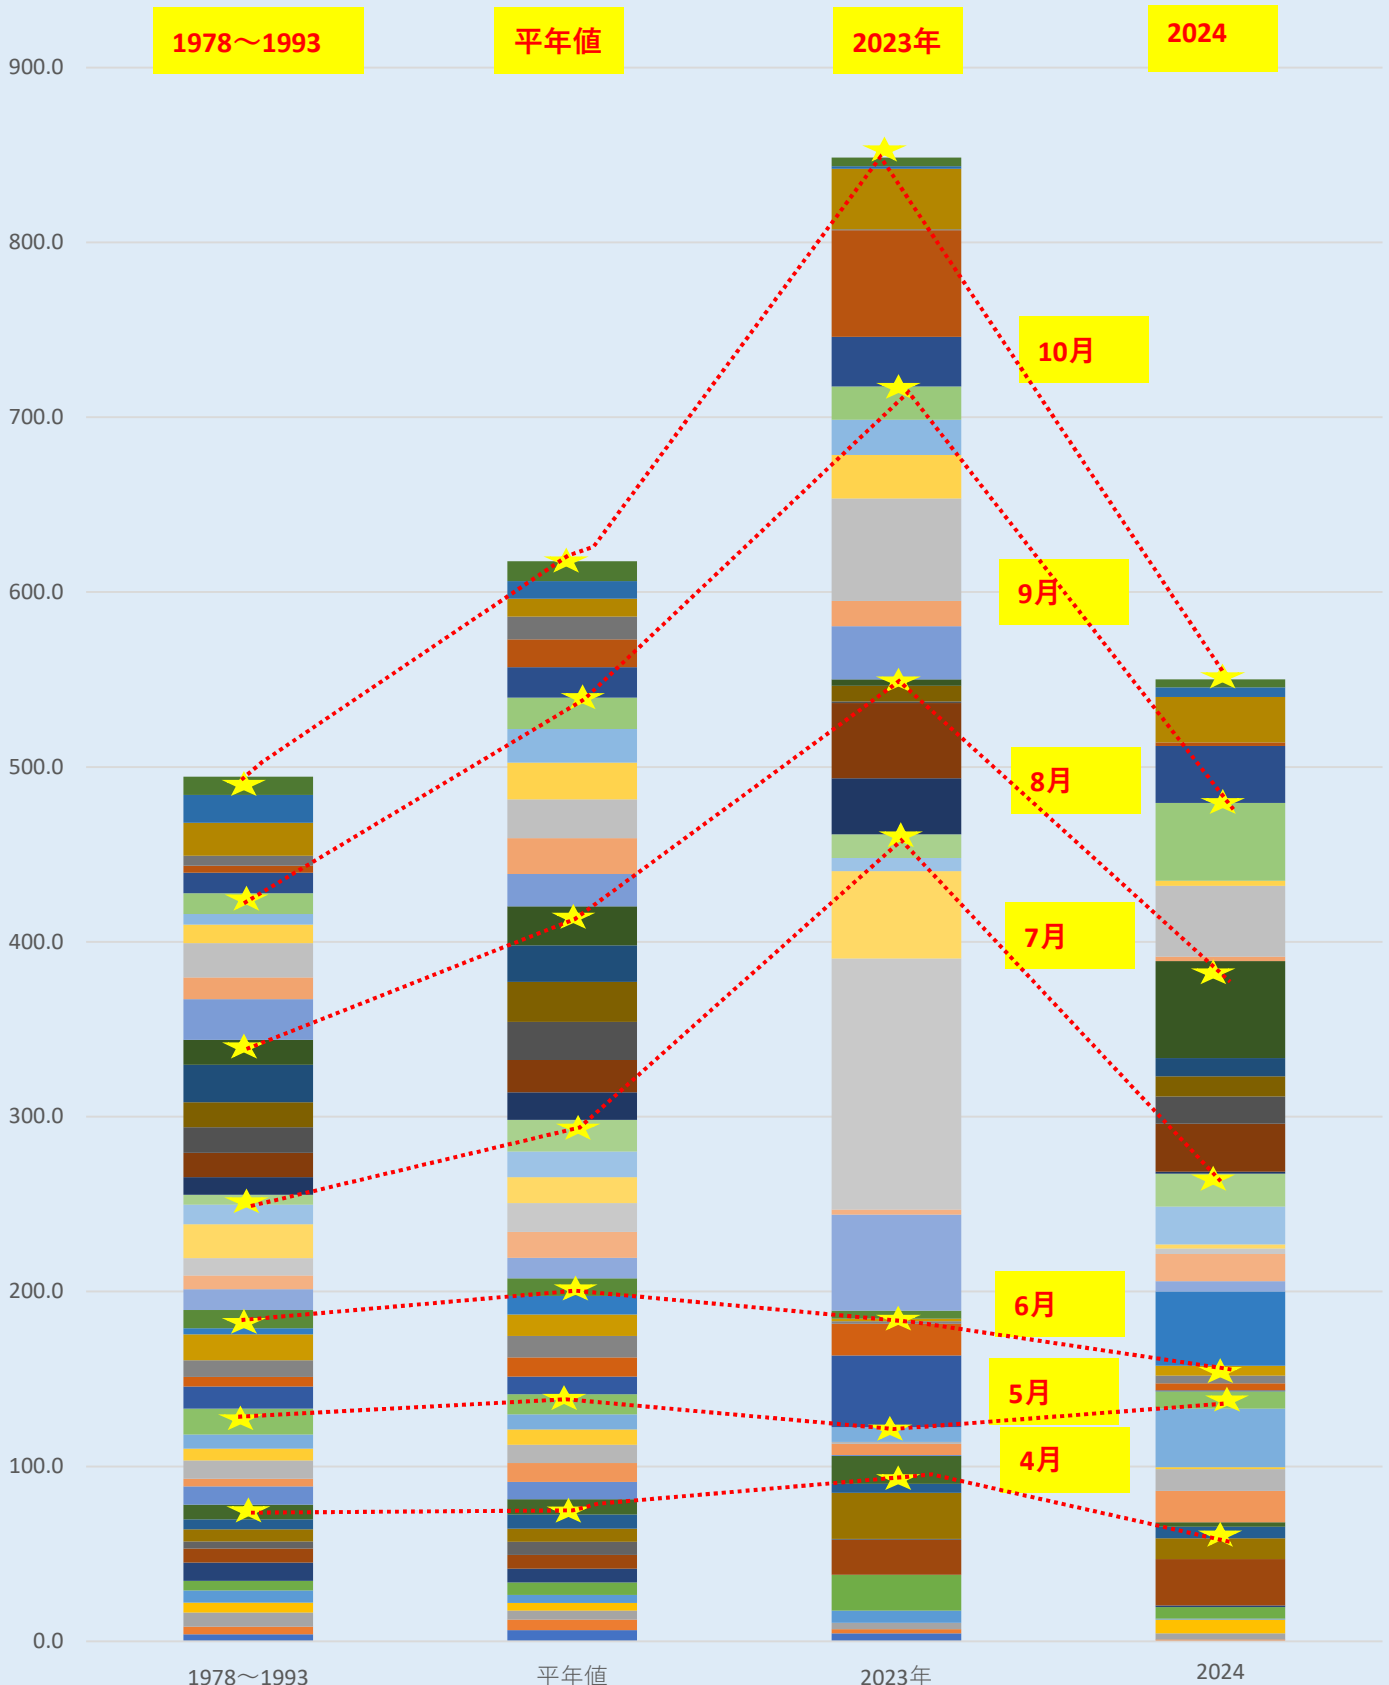

美幌町半旬積算気温3/1~10/31

- 1978/3/5 ■ 1978/3/10 ■ 1978/3/15 ■ 1978/3/20 ■ 1978/3/25 ■ 1978/3/31 ■ 1978/4/5 ■ 1978/4/10
- 1978/4/15 ■ 1978/4/20 ■ 1978/4/25 ■ 1978/4/30 ■ 1978/5/5 ■ 1978/5/10 ■ 1978/5/15 ■ 1978/5/20
- 1978/5/25 ■ 1978/5/31 ■ 1978/6/5 ■ 1978/6/10 ■ 1978/6/15 ■ 1978/6/20 ■ 1978/6/25 ■ 1978/6/30
- 1978/7/5 ■ 1978/7/10 ■ 1978/7/15 ■ 1978/7/20 ■ 1978/7/25 ■ 1978/7/31 ■ 1978/8/5 ■ 1978/8/10
- 1978/8/15 ■ 1978/8/20 ■ 1978/8/25 ■ 1978/8/31 ■ 1978/9/5 ■ 1978/9/10 ■ 1978/9/15 ■ 1978/9/20
- 1978/9/25 ■ 1978/9/30 ■ 1978/10/5 ■ 1978/10/10 ■ 1978/10/15 ■ 1978/10/20 ■ 1978/10/25 ■ 1978/10/31

美幌町半旬降水量3/1~10/31

- 2023/3/5 ■ 2023/3/10 ■ 2023/3/15 ■ 2023/3/20 ■ 2023/3/25 ■ 2023/3/31 ■ 2023/4/5 ■ 2023/4/10
- 2023/4/15 ■ 2023/4/20 ■ 2023/4/25 ■ 2023/4/30 ■ 2023/5/5 ■ 2023/5/10 ■ 2023/5/15 ■ 2023/5/20
- 2023/5/25 ■ 2023/5/31 ■ 2023/6/5 ■ 2023/6/10 ■ 2023/6/15 ■ 2023/6/20 ■ 2023/6/25 ■ 2023/6/30
- 2023/7/5 ■ 2023/7/10 ■ 2023/7/15 ■ 2023/7/20 ■ 2023/7/25 ■ 2023/7/31 ■ 2023/8/5 ■ 2023/8/10
- 2023/8/15 ■ 2023/8/20 ■ 2023/8/25 ■ 2023/8/31 ■ 2023/9/5 ■ 2023/9/10 ■ 2023/9/15 ■ 2023/9/20
- 2023/9/25 ■ 2023/9/30 ■ 2023/10/5 ■ 2023/10/10 ■ 2023/10/15 ■ 2023/10/20 ■ 2023/10/25 ■ 2023/10/31