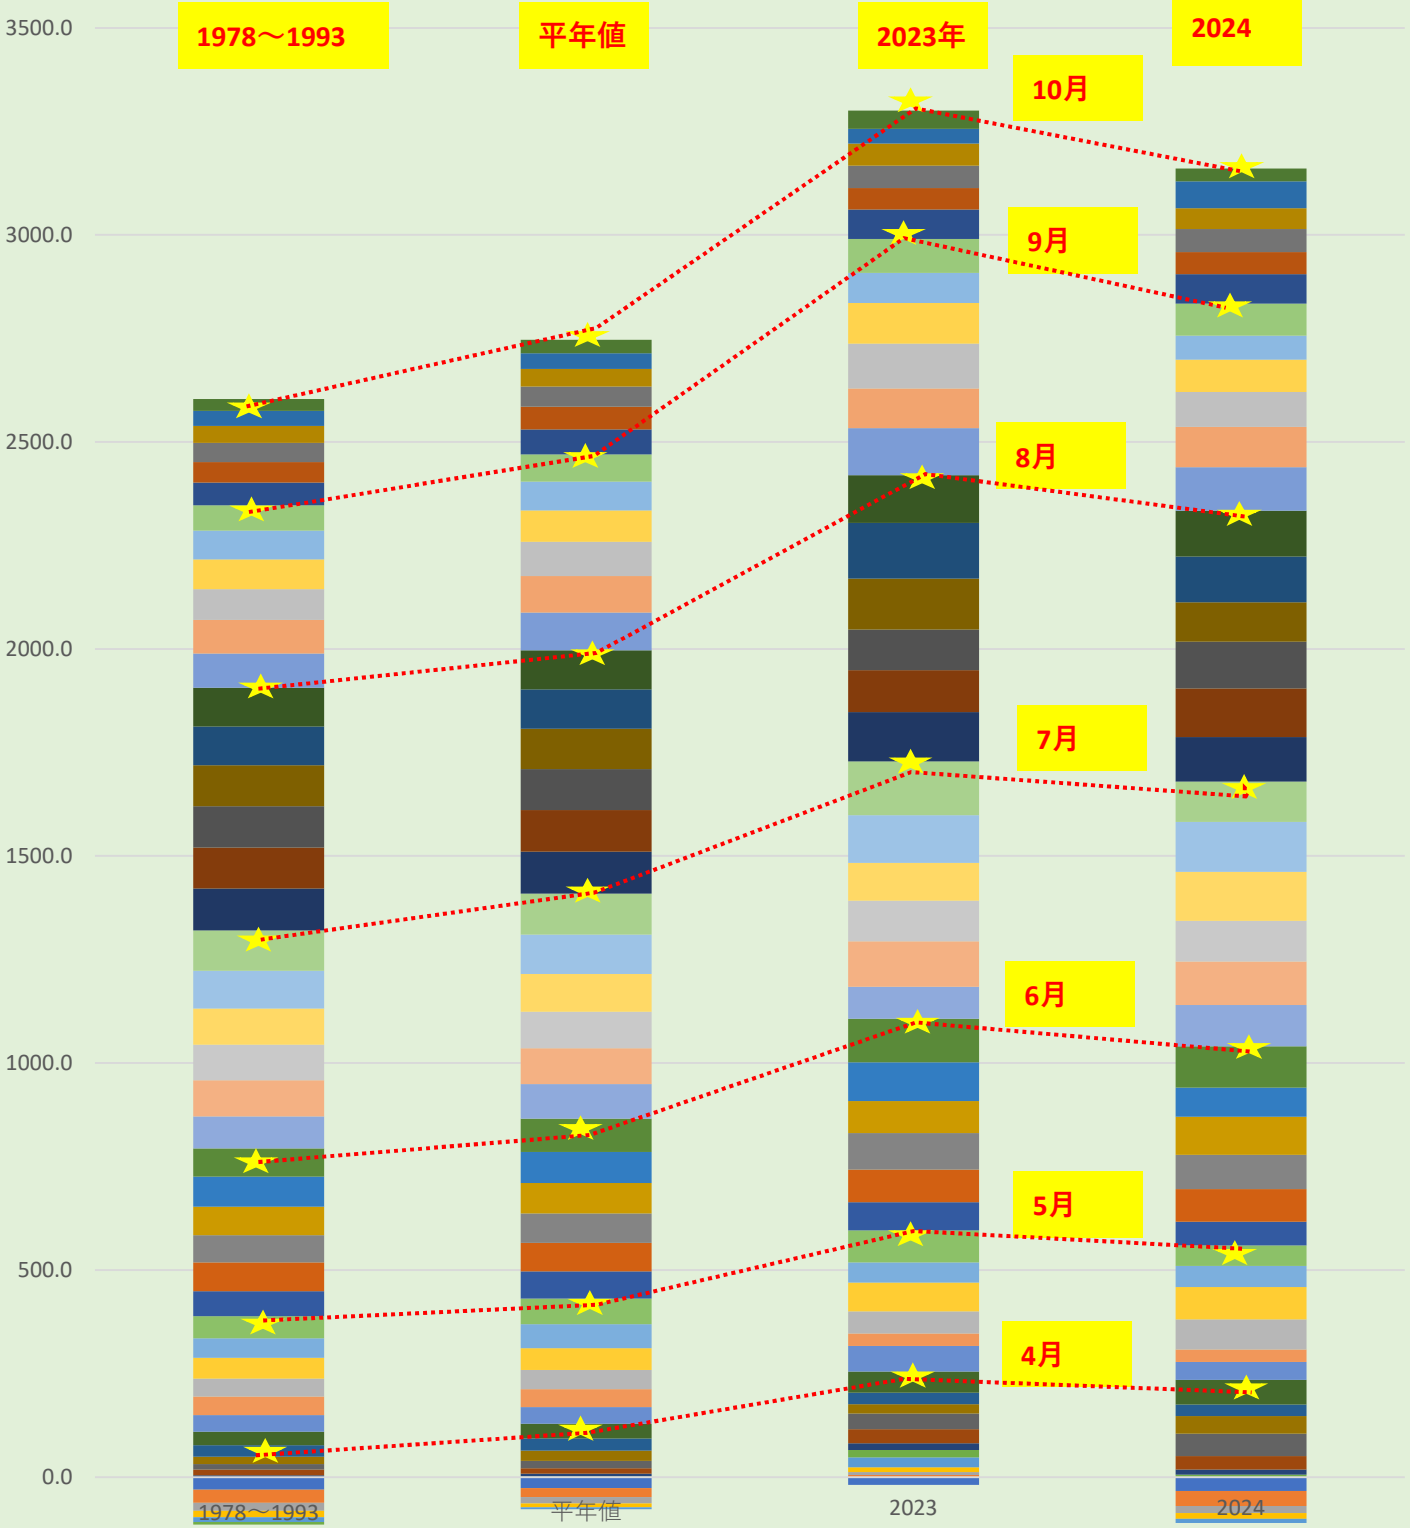

美幌町半旬積算気温3/1~10/31

- 1978/3/5 ■ 1978/3/10 ■ 1978/3/15 ■ 1978/3/20 ■ 1978/3/25 ■ 1978/3/31 ■ 1978/4/5 ■ 1978/4/10
- 1978/4/15 ■ 1978/4/20 ■ 1978/4/25 ■ 1978/4/30 ■ 1978/5/5 ■ 1978/5/10 ■ 1978/5/15 ■ 1978/5/20
- 1978/5/25 ■ 1978/5/31 ■ 1978/6/5 ■ 1978/6/10 ■ 1978/6/15 ■ 1978/6/20 ■ 1978/6/25 ■ 1978/6/30
- 1978/7/5 ■ 1978/7/10 ■ 1978/7/15 ■ 1978/7/20 ■ 1978/7/25 ■ 1978/7/31 ■ 1978/8/5 ■ 1978/8/10
- 1978/8/15 ■ 1978/8/20 ■ 1978/8/25 ■ 1978/8/31 ■ 1978/9/5 ■ 1978/9/10 ■ 1978/9/15 ■ 1978/9/20
- 1978/9/25 ■ 1978/9/30 ■ 1978/10/5 ■ 1978/10/10 ■ 1978/10/15 ■ 1978/10/20 ■ 1978/10/25 ■ 1978/10/31

美幌町半旬降水量3/1~10/31

- 2023/3/5 ■ 2023/3/10 ■ 2023/3/15 ■ 2023/3/20 ■ 2023/3/25 ■ 2023/3/31 ■ 2023/4/5 ■ 2023/4/10
- 2023/4/15 ■ 2023/4/20 ■ 2023/4/25 ■ 2023/4/30 ■ 2023/5/5 ■ 2023/5/10 ■ 2023/5/15 ■ 2023/5/20
- 2023/5/25 ■ 2023/5/31 ■ 2023/6/5 ■ 2023/6/10 ■ 2023/6/15 ■ 2023/6/20 ■ 2023/6/25 ■ 2023/6/30
- 2023/7/5 ■ 2023/7/10 ■ 2023/7/15 ■ 2023/7/20 ■ 2023/7/25 ■ 2023/7/31 ■ 2023/8/5 ■ 2023/8/10
- 2023/8/15 ■ 2023/8/20 ■ 2023/8/25 ■ 2023/8/31 ■ 2023/9/5 ■ 2023/9/10 ■ 2023/9/15 ■ 2023/9/20
- 2023/9/25 ■ 2023/9/30 ■ 2023/10/5 ■ 2023/10/10 ■ 2023/10/15 ■ 2023/10/20 ■ 2023/10/25 ■ 2023/10/31