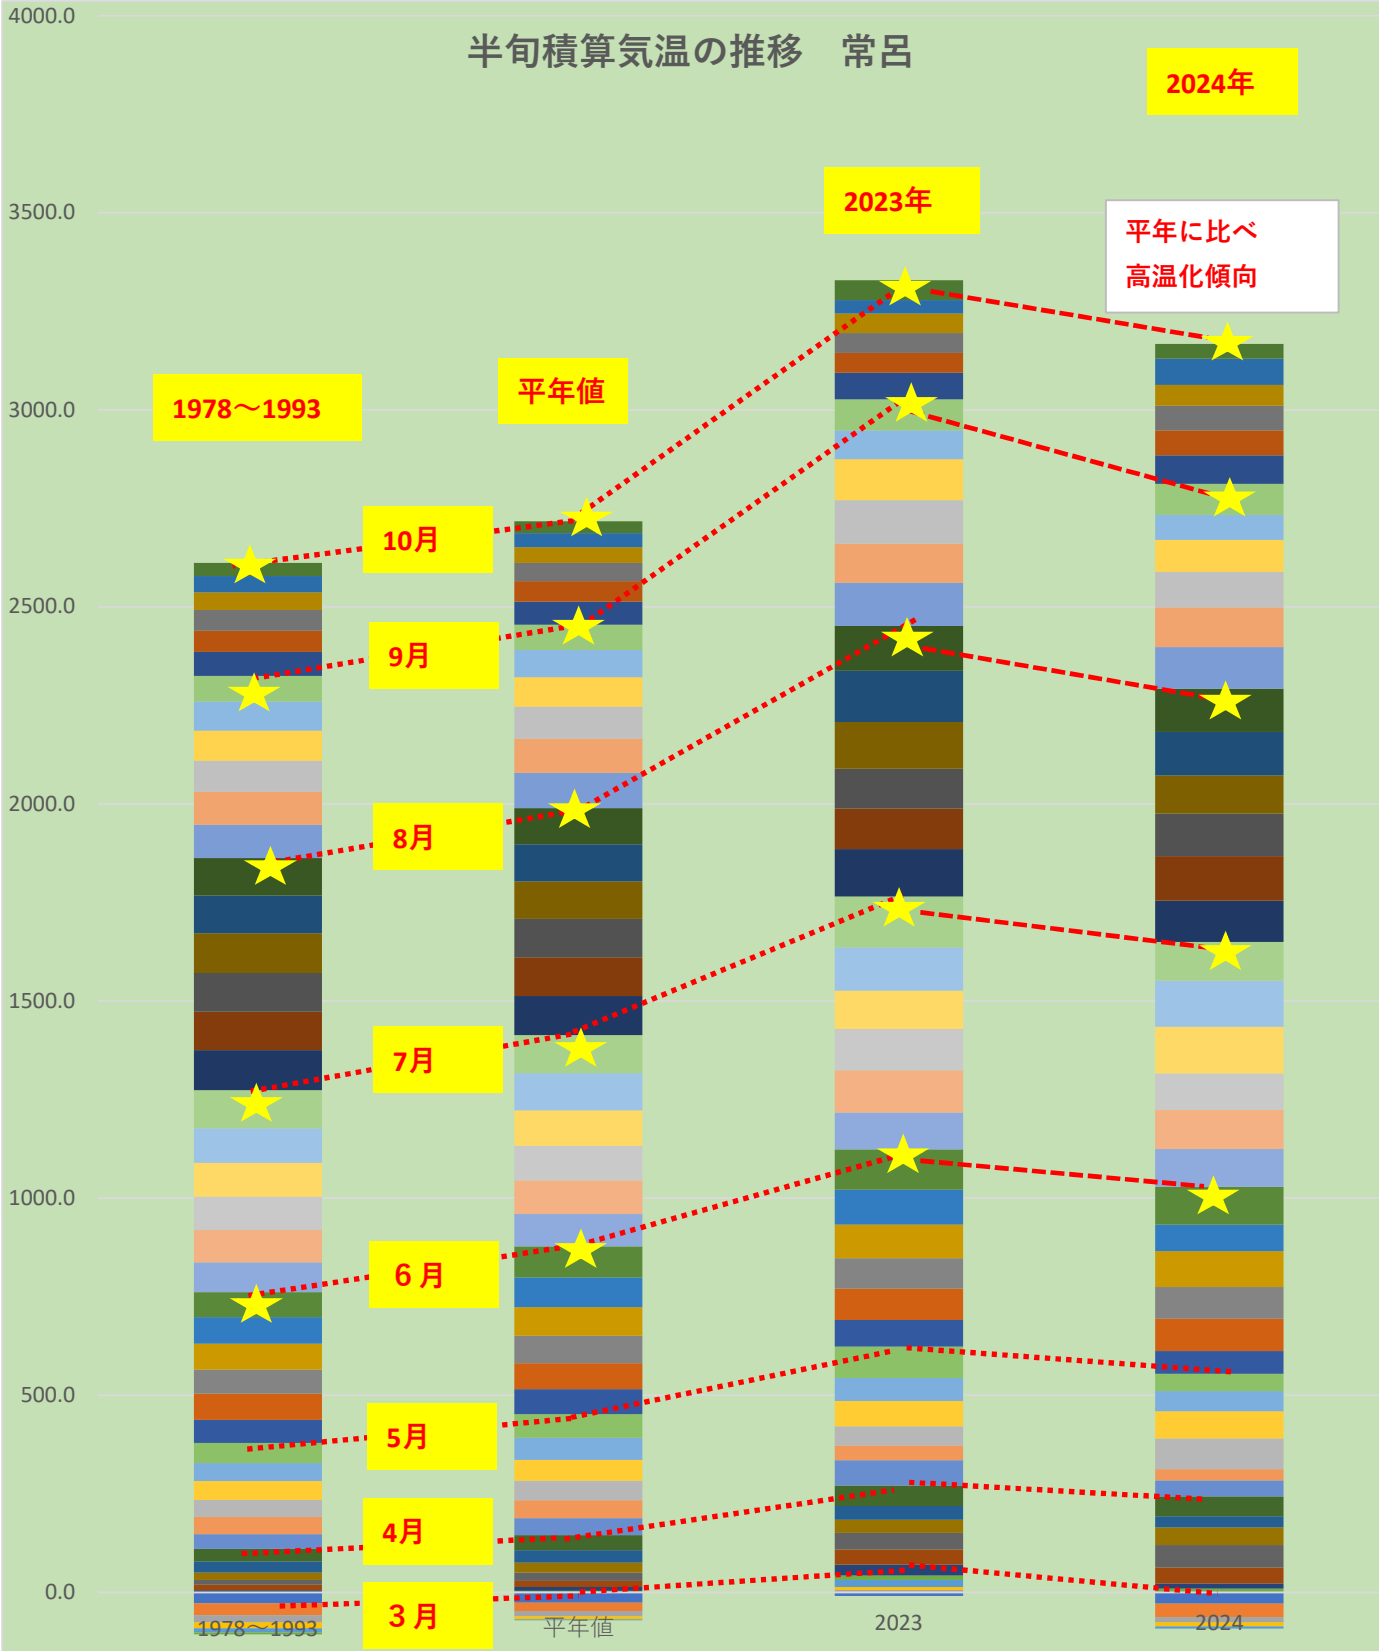

# 半旬積算気温の推移 常呂

2024年

2023年

1978~1993

平年値

平年に比べ  
高温化傾向

- 1978/3/5   ■ 1978/3/10   ■ 1978/3/15   ■ 1978/3/20   ■ 1978/3/25   ■ 1978/3/31   ■ 1978/4/5   ■ 1978/4/10
- 1978/4/15   ■ 1978/4/20   ■ 1978/4/25   ■ 1978/4/30   ■ 1978/5/5   ■ 1978/5/10   ■ 1978/5/15   ■ 1978/5/20
- 1978/5/25   ■ 1978/5/31   ■ 1978/6/5   ■ 1978/6/10   ■ 1978/6/15   ■ 1978/6/20   ■ 1978/6/25   ■ 1978/6/30
- 1978/7/5   ■ 1978/7/10   ■ 1978/7/15   ■ 1978/7/20   ■ 1978/7/25   ■ 1978/7/31   ■ 1978/8/5   ■ 1978/8/10
- 1978/8/15   ■ 1978/8/20   ■ 1978/8/25   ■ 1978/8/31   ■ 1978/9/5   ■ 1978/9/10   ■ 1978/9/15   ■ 1978/9/20
- 1978/9/25   ■ 1978/9/30   ■ 1978/10/5   ■ 1978/10/10   ■ 1978/10/15   ■ 1978/10/20   ■ 1978/10/25   ■ 1978/10/31

# 半旬合計降水量 常呂

- 2023/3/5   ■ 2023/3/10   ■ 2023/3/15   ■ 2023/3/20   ■ 2023/3/25   ■ 2023/3/31   ■ 2023/4/5   ■ 2023/4/10
- 2023/4/15   ■ 2023/4/20   ■ 2023/4/25   ■ 2023/4/30   ■ 2023/5/5   ■ 2023/5/10   ■ 2023/5/15   ■ 2023/5/20
- 2023/5/25   ■ 2023/5/31   ■ 2023/6/5   ■ 2023/6/10   ■ 2023/6/15   ■ 2023/6/20   ■ 2023/6/25   ■ 2023/6/30
- 2023/7/5   ■ 2023/7/10   ■ 2023/7/15   ■ 2023/7/20   ■ 2023/7/25   ■ 2023/7/31   ■ 2023/8/5   ■ 2023/8/10
- 2023/8/15   ■ 2023/8/20   ■ 2023/8/25   ■ 2023/8/31   ■ 2023/9/5   ■ 2023/9/10   ■ 2023/9/15   ■ 2023/9/20