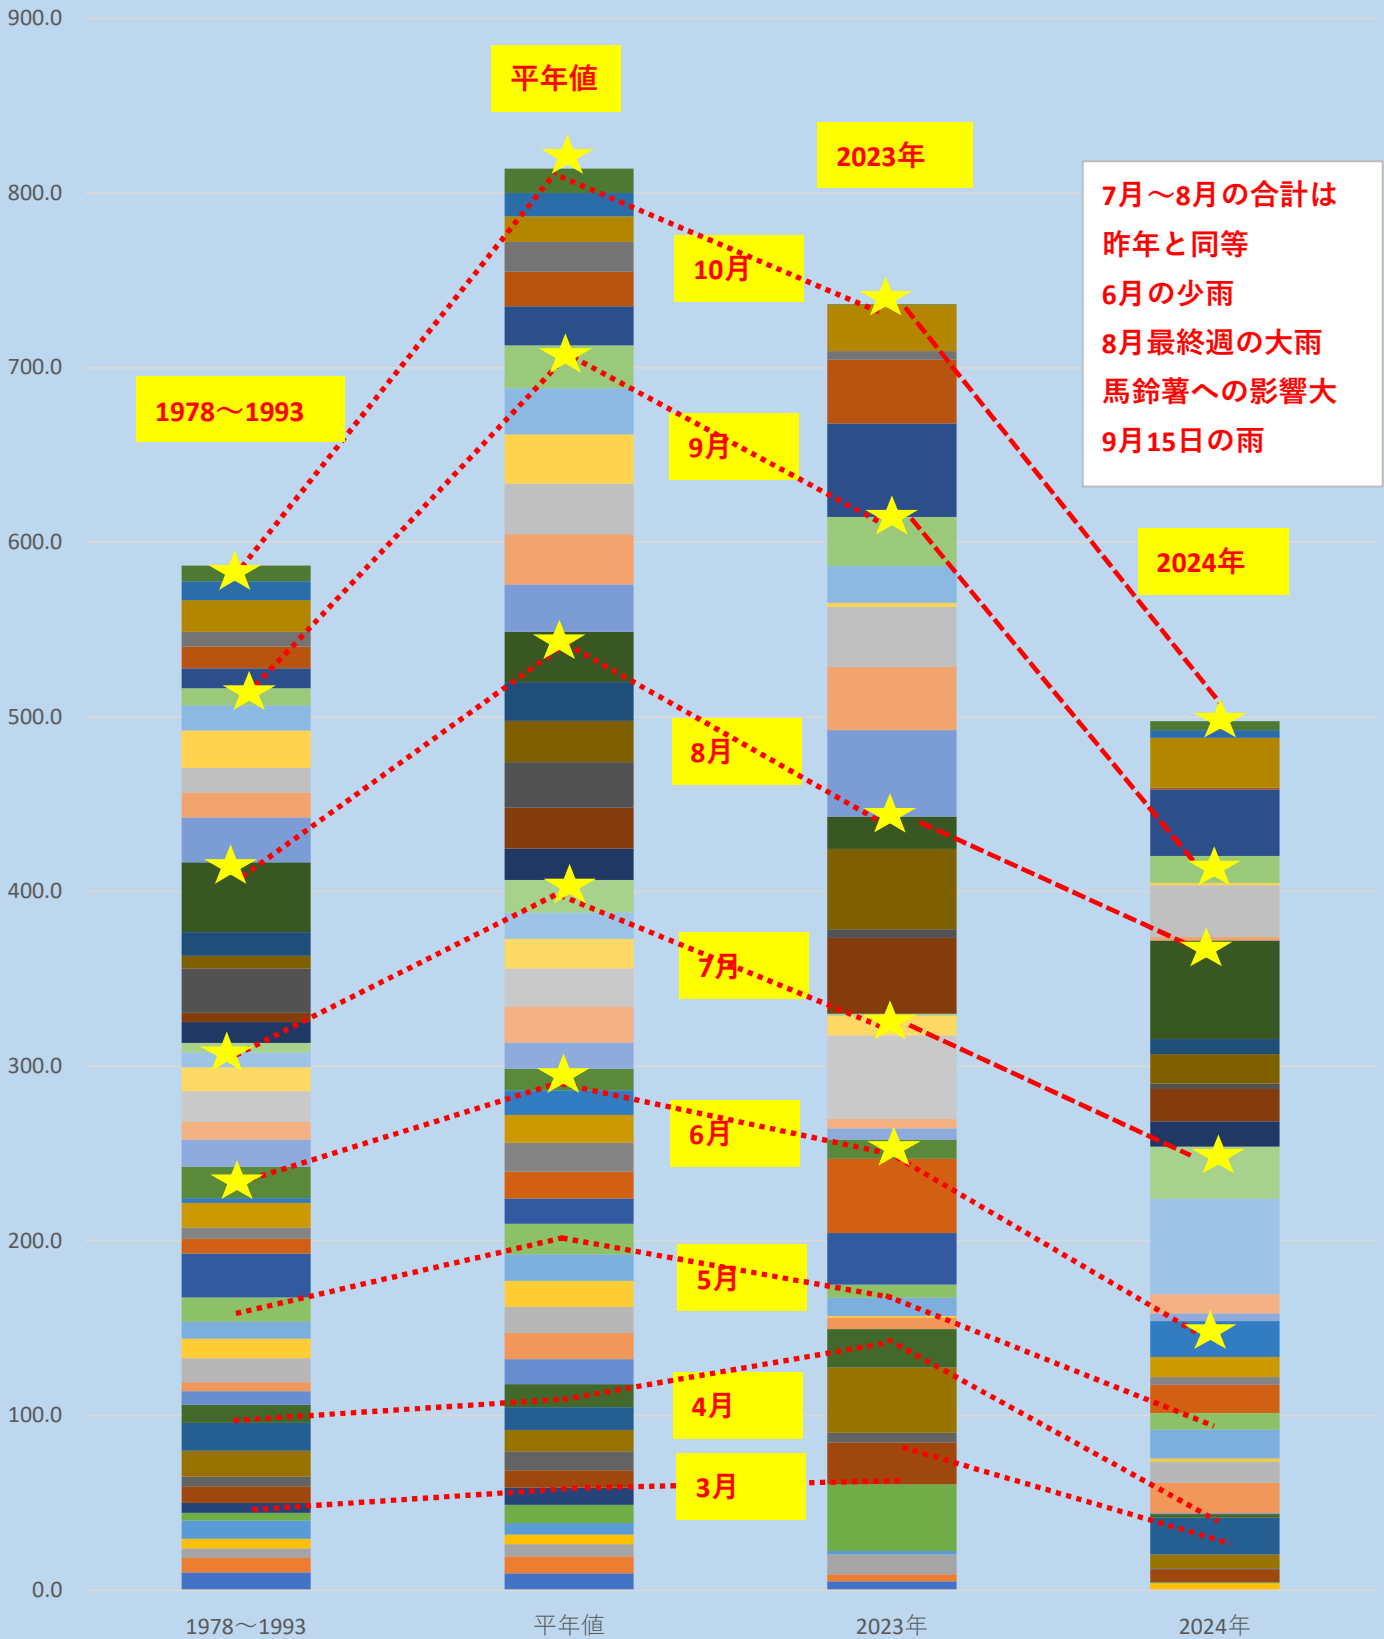

# 半旬積算気温の推移 常呂

2024年

2023年

1978~1993

平年値

平年に比べ  
高温化傾向

- 1978/3/5   ■ 1978/3/10   ■ 1978/3/15   ■ 1978/3/20   ■ 1978/3/25   ■ 1978/3/31   ■ 1978/4/5   ■ 1978/4/10
- 1978/4/15   ■ 1978/4/20   ■ 1978/4/25   ■ 1978/4/30   ■ 1978/5/5   ■ 1978/5/10   ■ 1978/5/15   ■ 1978/5/20
- 1978/5/25   ■ 1978/5/31   ■ 1978/6/5   ■ 1978/6/10   ■ 1978/6/15   ■ 1978/6/20   ■ 1978/6/25   ■ 1978/6/30
- 1978/7/5   ■ 1978/7/10   ■ 1978/7/15   ■ 1978/7/20   ■ 1978/7/25   ■ 1978/7/31   ■ 1978/8/5   ■ 1978/8/10
- 1978/8/15   ■ 1978/8/20   ■ 1978/8/25   ■ 1978/8/31   ■ 1978/9/5   ■ 1978/9/10   ■ 1978/9/15   ■ 1978/9/20
- 1978/9/25   ■ 1978/9/30   ■ 1978/10/5   ■ 1978/10/10   ■ 1978/10/15   ■ 1978/10/20   ■ 1978/10/25   ■ 1978/10/31

# 半旬合計降水量 常呂

- 2023/3/5   ■ 2023/3/10   ■ 2023/3/15   ■ 2023/3/20   ■ 2023/3/25   ■ 2023/3/31   ■ 2023/4/5   ■ 2023/4/10
- 2023/4/15   ■ 2023/4/20   ■ 2023/4/25   ■ 2023/4/30   ■ 2023/5/5   ■ 2023/5/10   ■ 2023/5/15   ■ 2023/5/20
- 2023/5/25   ■ 2023/5/31   ■ 2023/6/5   ■ 2023/6/10   ■ 2023/6/15   ■ 2023/6/20   ■ 2023/6/25   ■ 2023/6/30
- 2023/7/5   ■ 2023/7/10   ■ 2023/7/15   ■ 2023/7/20   ■ 2023/7/25   ■ 2023/7/31   ■ 2023/8/5   ■ 2023/8/10
- 2023/8/15   ■ 2023/8/20   ■ 2023/8/25   ■ 2023/8/31   ■ 2023/9/5   ■ 2023/9/10   ■ 2023/9/15   ■ 2023/9/20