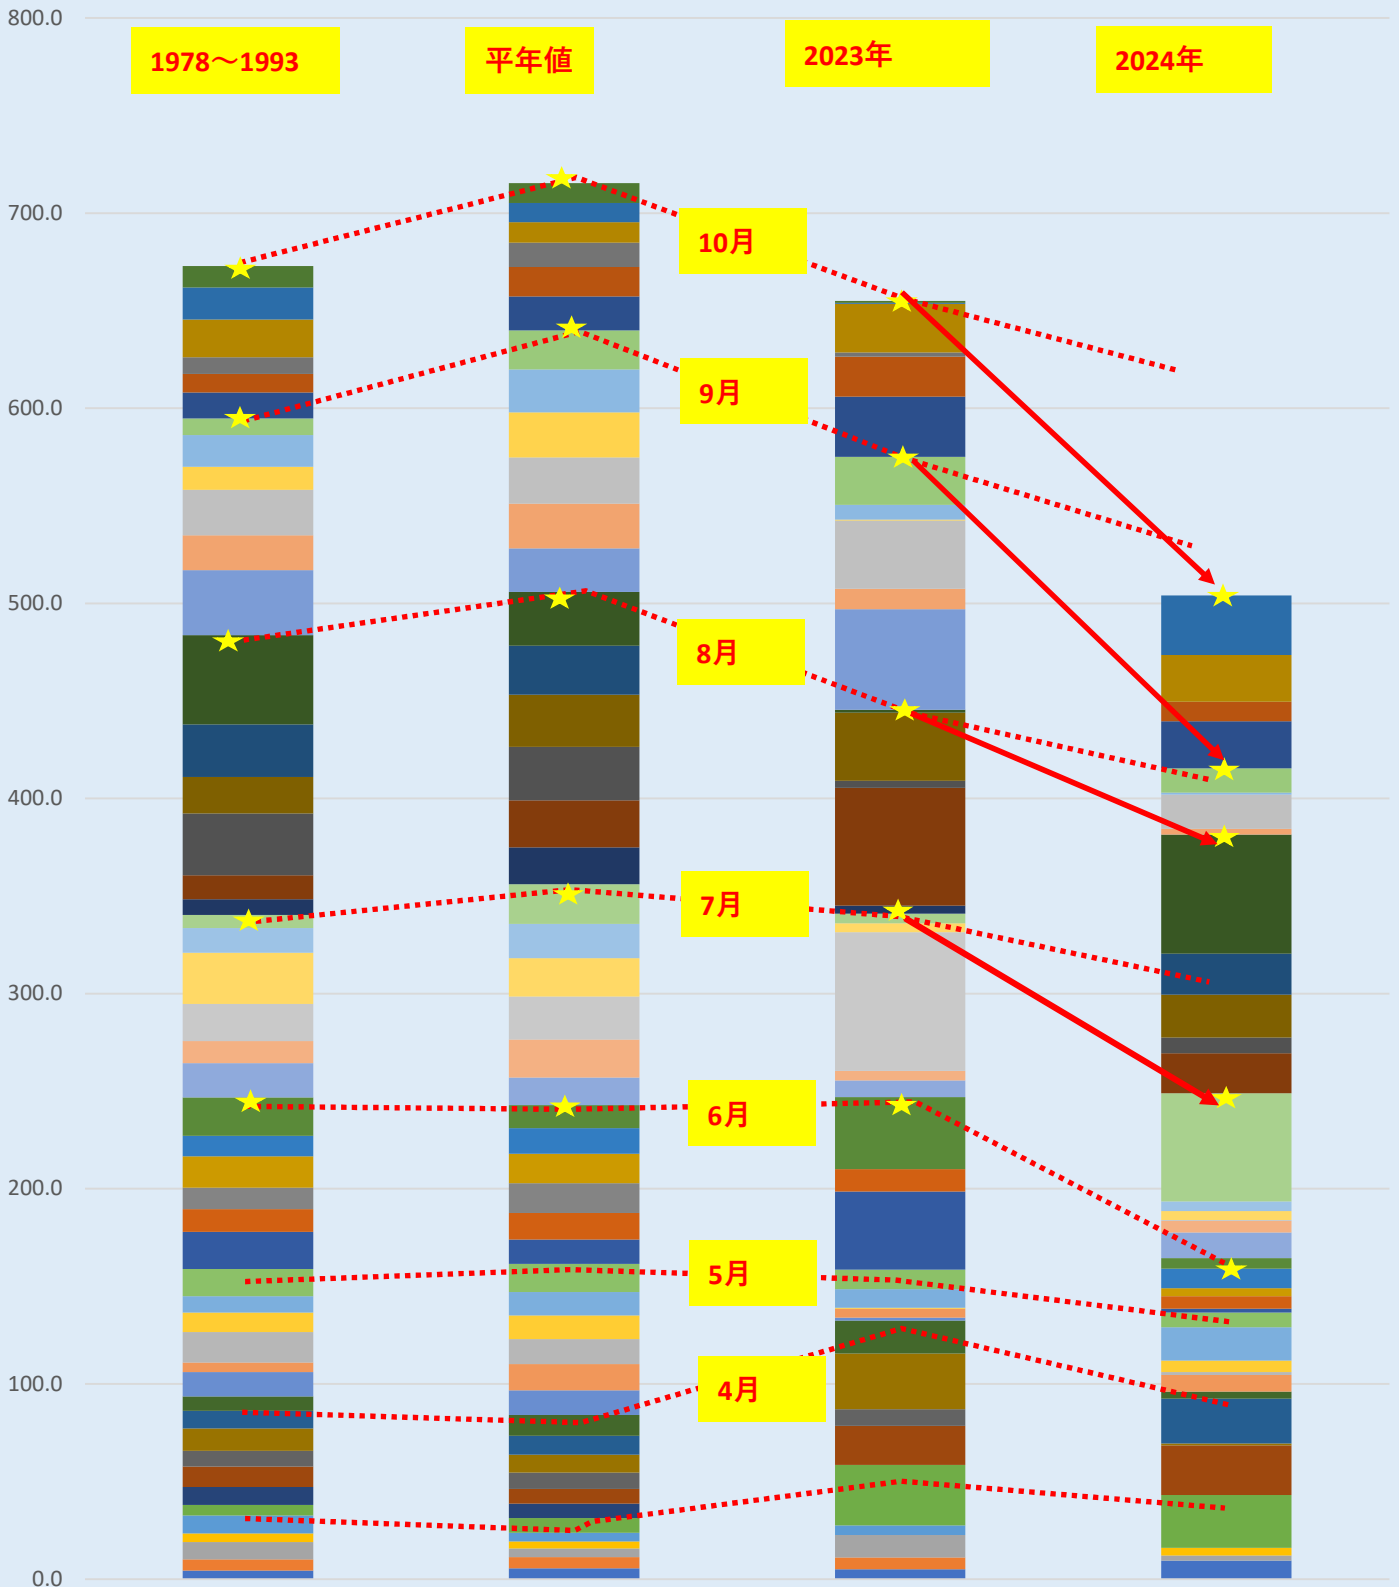

# 2024音更町半積算気温比較3/1～10/31

- 1978/3/5   ■ 1978/3/10   ■ 1978/3/15   ■ 1978/3/20   ■ 1978/3/25   ■ 1978/3/31   ■ 1978/4/5   ■ 1978/4/10
- 1978/4/15   ■ 1978/4/20   ■ 1978/4/25   ■ 1978/4/30   ■ 1978/5/5   ■ 1978/5/10   ■ 1978/5/15   ■ 1978/5/20
- 1978/5/25   ■ 1978/5/31   ■ 1978/6/5   ■ 1978/6/10   ■ 1978/6/15   ■ 1978/6/20   ■ 1978/6/25   ■ 1978/6/30
- 1978/7/5   ■ 1978/7/10   ■ 1978/7/15   ■ 1978/7/20   ■ 1978/7/25   ■ 1978/7/31   ■ 1978/8/5   ■ 1978/8/10
- 1978/8/15   ■ 1978/8/20   ■ 1978/8/25   ■ 1978/8/31   ■ 1978/9/5   ■ 1978/9/10   ■ 1978/9/15   ■ 1978/9/20
- 1978/9/25   ■ 1978/9/30   ■ 1978/10/5   ■ 1978/10/10   ■ 1978/10/15   ■ 1978/10/20   ■ 1978/10/25   ■ 1978/10/31

1978/3/25 1978/3/30 1978/10/5 1978/10/10 1978/10/15 1978/10/20 1978/10/25 1978/10/31

## 2024音更町半旬合計降水量3/1~10/31

- 2023/3/5 2023/3/10 2023/3/15 2023/3/20 2023/3/25 2023/3/31 2023/4/5 2023/4/10
- 2023/4/15 2023/4/20 2023/4/25 2023/4/30 2023/5/5 2023/5/10 2023/5/15 2023/5/20
- 2023/5/25 2023/5/31 2023/6/5 2023/6/10 2023/6/15 2023/6/20 2023/6/25 2023/6/30
- 2023/7/5 2023/7/10 2023/7/15 2023/7/20 2023/7/25 2023/7/31 2023/8/5 2023/8/10
- 2023/8/15 2023/8/20 2023/8/25 2023/8/31 2023/9/5 2023/9/10 2023/9/15 2023/9/20