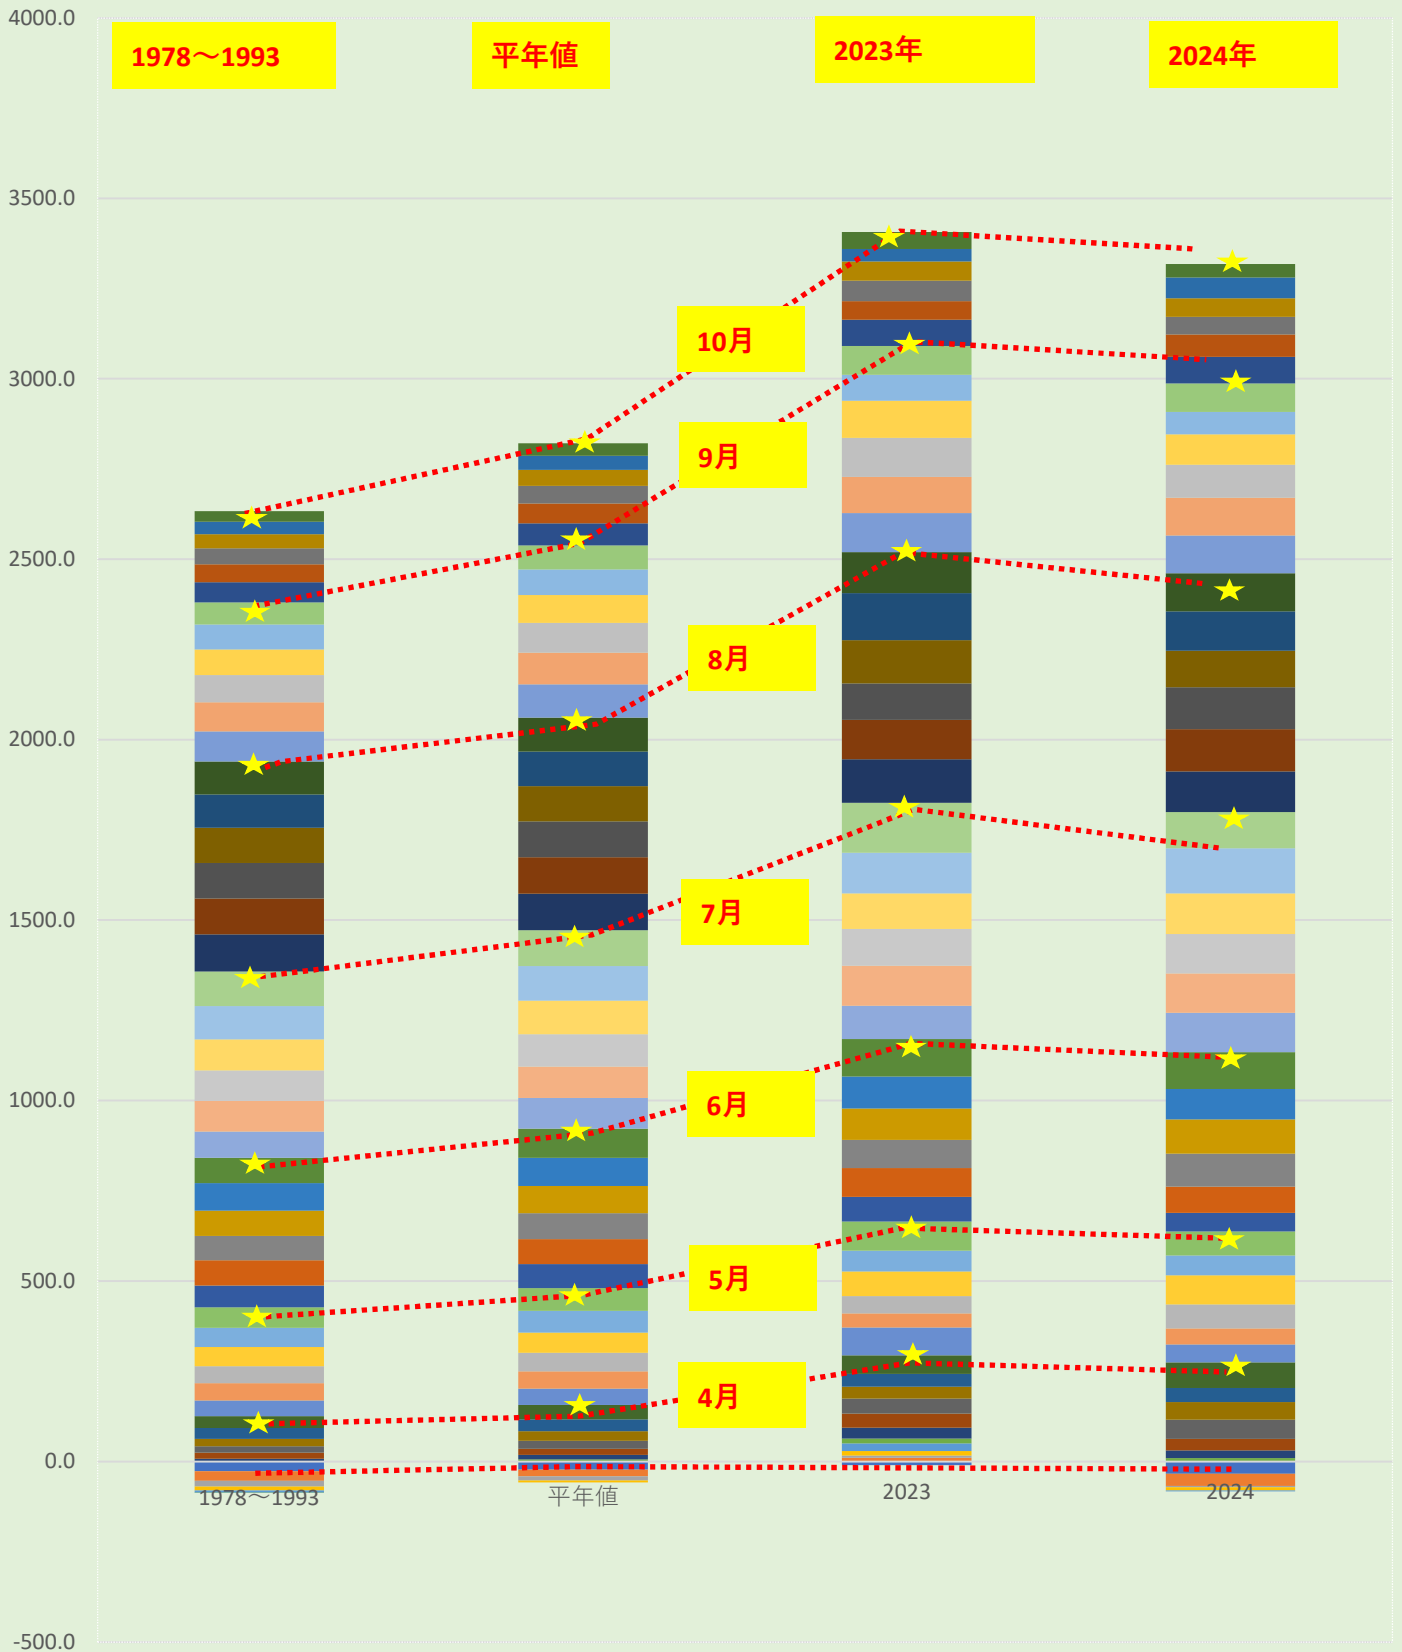

# 2024音更町半積算気温比較3/1～10/31

- 1978/3/5   ■ 1978/3/10   ■ 1978/3/15   ■ 1978/3/20   ■ 1978/3/25   ■ 1978/3/31   ■ 1978/4/5   ■ 1978/4/10
- 1978/4/15   ■ 1978/4/20   ■ 1978/4/25   ■ 1978/4/30   ■ 1978/5/5   ■ 1978/5/10   ■ 1978/5/15   ■ 1978/5/20
- 1978/5/25   ■ 1978/5/31   ■ 1978/6/5   ■ 1978/6/10   ■ 1978/6/15   ■ 1978/6/20   ■ 1978/6/25   ■ 1978/6/30
- 1978/7/5   ■ 1978/7/10   ■ 1978/7/15   ■ 1978/7/20   ■ 1978/7/25   ■ 1978/7/31   ■ 1978/8/5   ■ 1978/8/10
- 1978/8/15   ■ 1978/8/20   ■ 1978/8/25   ■ 1978/8/31   ■ 1978/9/5   ■ 1978/9/10   ■ 1978/9/15   ■ 1978/9/20
- 1978/9/25   ■ 1978/9/30   ■ 1978/10/5   ■ 1978/10/10   ■ 1978/10/15   ■ 1978/10/20   ■ 1978/10/25   ■ 1978/10/31

1978/3/25 1978/3/30 1978/10/5 1978/10/10 1978/10/15 1978/10/20 1978/10/25 1978/10/31

## 2024音更町半旬合計降水量3/1~10/31

- 2023/3/5 2023/3/10 2023/3/15 2023/3/20 2023/3/25 2023/3/31 2023/4/5 2023/4/10
- 2023/4/15 2023/4/20 2023/4/25 2023/4/30 2023/5/5 2023/5/10 2023/5/15 2023/5/20
- 2023/5/25 2023/5/31 2023/6/5 2023/6/10 2023/6/15 2023/6/20 2023/6/25 2023/6/30
- 2023/7/5 2023/7/10 2023/7/15 2023/7/20 2023/7/25 2023/7/31 2023/8/5 2023/8/10
- 2023/8/15 2023/8/20 2023/8/25 2023/8/31 2023/9/5 2023/9/10 2023/9/15 2023/9/20