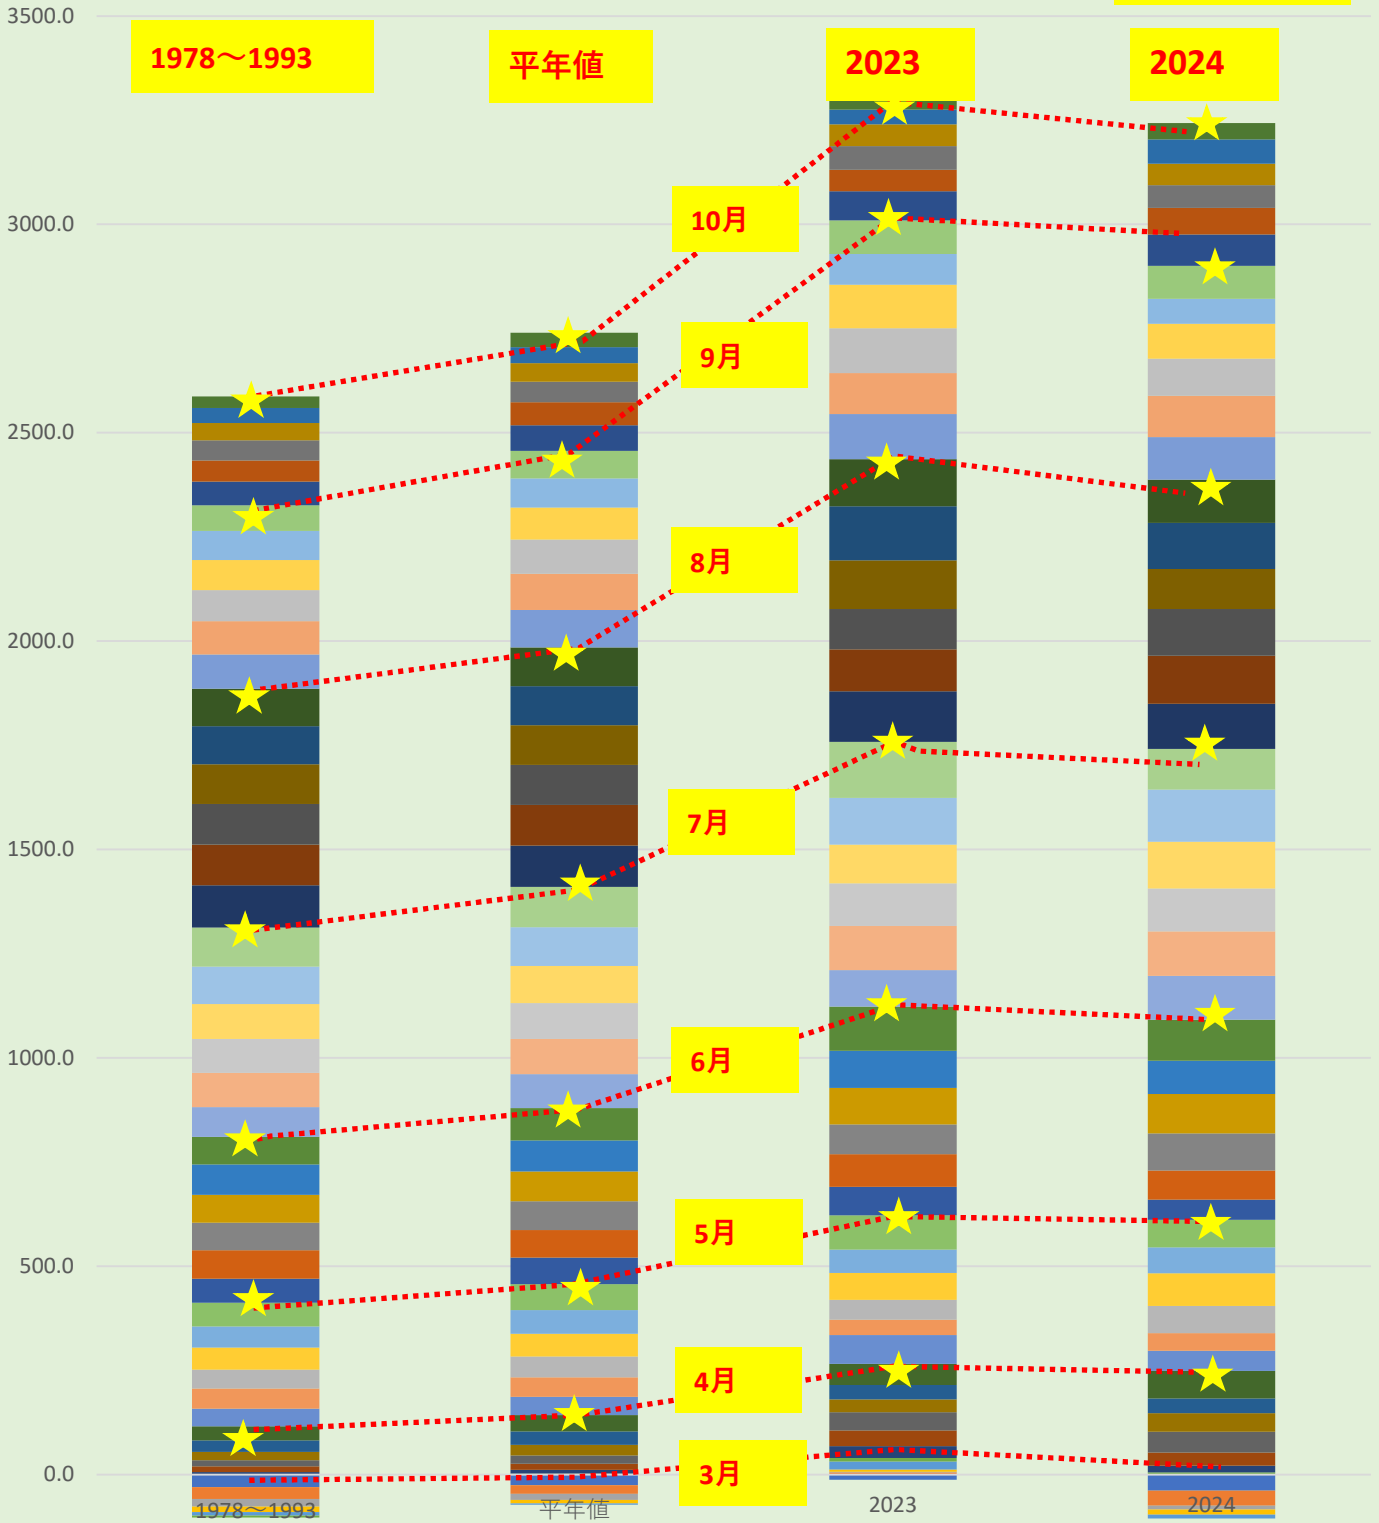

# 更別村半旬積算気温の比較 3/1~10/31

高温傾向

- 1978/3/5   ■ 1978/3/10   ■ 1978/3/15   ■ 1978/3/20   ■ 1978/3/25   ■ 1978/3/31   ■ 1978/4/5   ■ 1978/4/10
- 1978/4/15   ■ 1978/4/20   ■ 1978/4/25   ■ 1978/4/30   ■ 1978/5/5   ■ 1978/5/10   ■ 1978/5/15   ■ 1978/5/20
- 1978/5/25   ■ 1978/5/31   ■ 1978/6/5   ■ 1978/6/10   ■ 1978/6/15   ■ 1978/6/20   ■ 1978/6/25   ■ 1978/6/30
- 1978/7/5   ■ 1978/7/10   ■ 1978/7/15   ■ 1978/7/20   ■ 1978/7/25   ■ 1978/7/31   ■ 1978/8/5   ■ 1978/8/10
- 1978/8/15   ■ 1978/8/20   ■ 1978/8/25   ■ 1978/8/31   ■ 1978/9/5   ■ 1978/9/10   ■ 1978/9/15   ■ 1978/9/20
- 1978/9/25   ■ 1978/9/30   ■ 1978/10/5   ■ 1978/10/10   ■ 1978/10/15   ■ 1978/10/20   ■ 1978/10/25   ■ 1978/10/31

# 更別村半旬合計降水量の比較 3/1～10/31

- 2023/3/5   ■ 2023/3/10   ■ 2023/3/15   ■ 2023/3/20   ■ 2023/3/25   ■ 2023/3/31   ■ 2023/4/5   ■ 2023/4/10
- 2023/4/15   ■ 2023/4/20   ■ 2023/4/25   ■ 2023/4/30   ■ 2023/5/5   ■ 2023/5/10   ■ 2023/5/15   ■ 2023/5/20
- 2023/5/25   ■ 2023/5/31   ■ 2023/6/5   ■ 2023/6/10   ■ 2023/6/15   ■ 2023/6/20   ■ 2023/6/25   ■ 2023/6/30
- 2023/7/5   ■ 2023/7/10   ■ 2023/7/15   ■ 2023/7/20   ■ 2023/7/25   ■ 2023/7/31   ■ 2023/8/5   ■ 2023/8/10
- 2023/8/15   ■ 2023/8/20   ■ 2023/8/25   ■ 2023/8/31   ■ 2023/9/5   ■ 2023/9/10   ■ 2023/9/15   ■ 2023/9/20
- 2023/9/25   ■ 2023/9/30   ■ 2023/10/5   ■ 2023/10/10   ■ 2023/10/15   ■ 2023/10/20   ■ 2023/10/25   ■ 2023/10/31