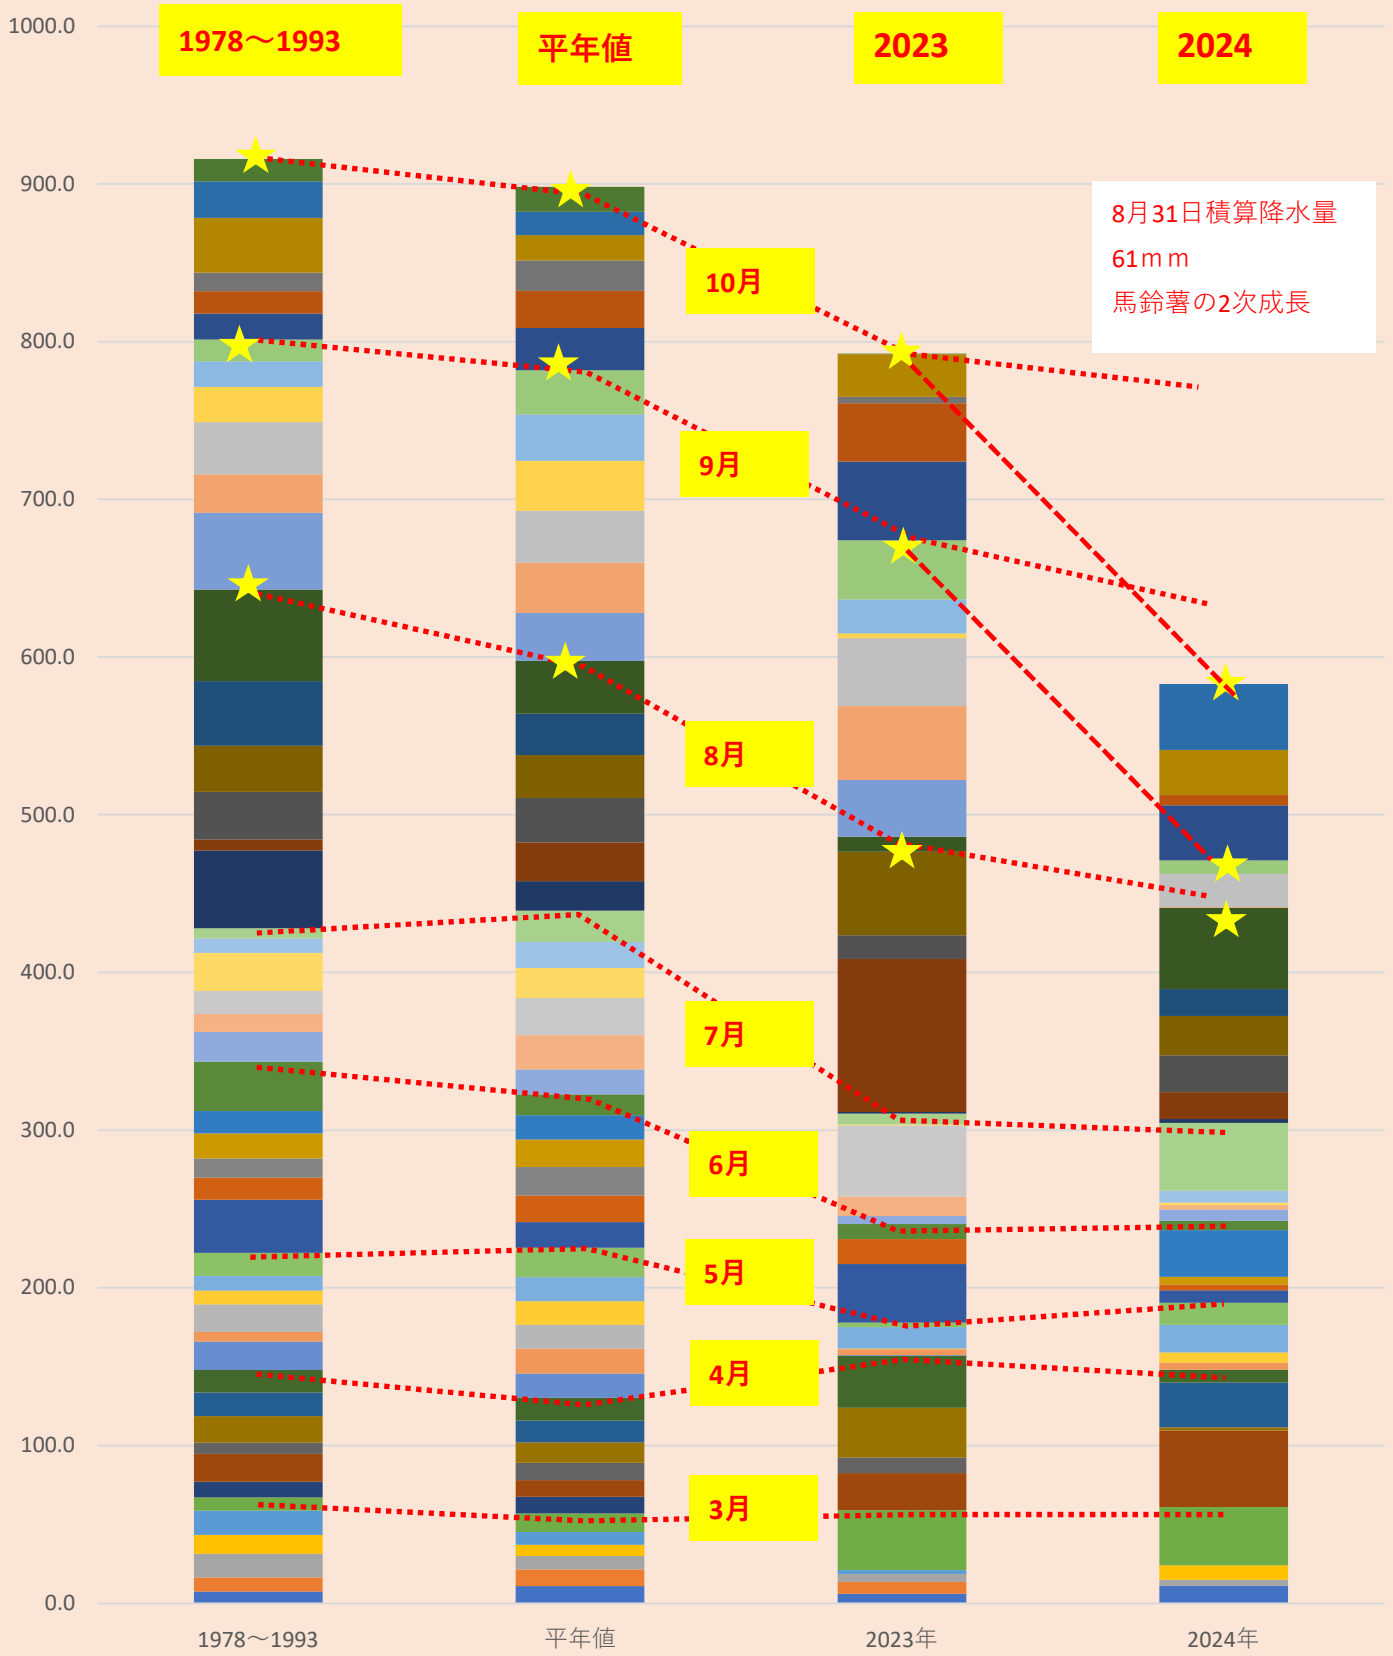

# 更別村半旬積算気温の比較 3/1~10/31

高温傾向

- 1978/3/5   ■ 1978/3/10   ■ 1978/3/15   ■ 1978/3/20   ■ 1978/3/25   ■ 1978/3/31   ■ 1978/4/5   ■ 1978/4/10
- 1978/4/15   ■ 1978/4/20   ■ 1978/4/25   ■ 1978/4/30   ■ 1978/5/5   ■ 1978/5/10   ■ 1978/5/15   ■ 1978/5/20
- 1978/5/25   ■ 1978/5/31   ■ 1978/6/5   ■ 1978/6/10   ■ 1978/6/15   ■ 1978/6/20   ■ 1978/6/25   ■ 1978/6/30
- 1978/7/5   ■ 1978/7/10   ■ 1978/7/15   ■ 1978/7/20   ■ 1978/7/25   ■ 1978/7/31   ■ 1978/8/5   ■ 1978/8/10
- 1978/8/15   ■ 1978/8/20   ■ 1978/8/25   ■ 1978/8/31   ■ 1978/9/5   ■ 1978/9/10   ■ 1978/9/15   ■ 1978/9/20
- 1978/9/25   ■ 1978/9/30   ■ 1978/10/5   ■ 1978/10/10   ■ 1978/10/15   ■ 1978/10/20   ■ 1978/10/25   ■ 1978/10/31

# 更別村半旬合計降水量の比較 3/1～10/31

- 2023/3/5   ■ 2023/3/10   ■ 2023/3/15   ■ 2023/3/20   ■ 2023/3/25   ■ 2023/3/31   ■ 2023/4/5   ■ 2023/4/10
- 2023/4/15   ■ 2023/4/20   ■ 2023/4/25   ■ 2023/4/30   ■ 2023/5/5   ■ 2023/5/10   ■ 2023/5/15   ■ 2023/5/20
- 2023/5/25   ■ 2023/5/31   ■ 2023/6/5   ■ 2023/6/10   ■ 2023/6/15   ■ 2023/6/20   ■ 2023/6/25   ■ 2023/6/30
- 2023/7/5   ■ 2023/7/10   ■ 2023/7/15   ■ 2023/7/20   ■ 2023/7/25   ■ 2023/7/31   ■ 2023/8/5   ■ 2023/8/10
- 2023/8/15   ■ 2023/8/20   ■ 2023/8/25   ■ 2023/8/31   ■ 2023/9/5   ■ 2023/9/10   ■ 2023/9/15   ■ 2023/9/20
- 2023/9/25   ■ 2023/9/30   ■ 2023/10/5   ■ 2023/10/10   ■ 2023/10/15   ■ 2023/10/20   ■ 2023/10/25   ■ 2023/10/31