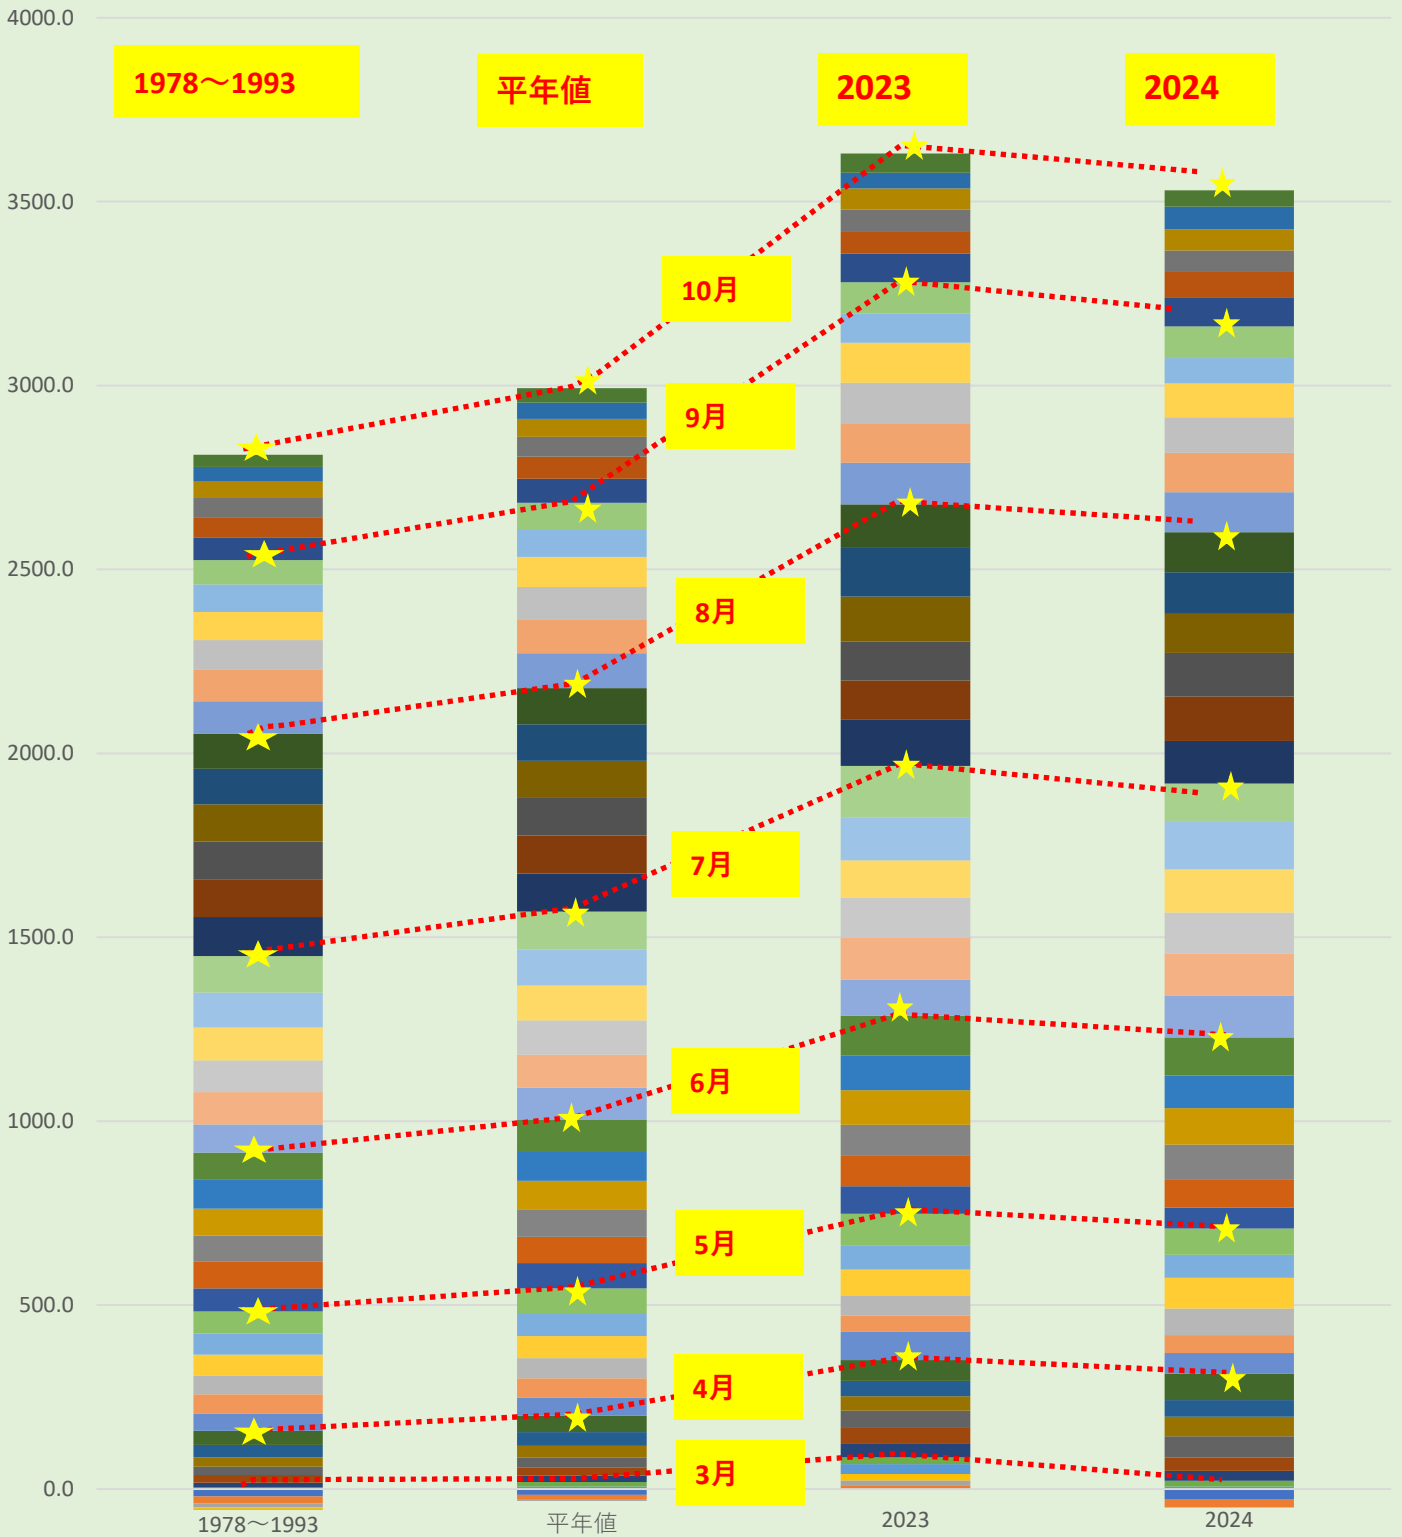

帯広市半旬の積算気温の比較

- 1978/3/5 ■ 1978/3/10 ■ 1978/3/15 ■ 1978/3/20 ■ 1978/3/25 ■ 1978/3/31 ■ 1978/4/5 ■ 1978/4/10
- 1978/4/15 ■ 1978/4/20 ■ 1978/4/25 ■ 1978/4/30 ■ 1978/5/5 ■ 1978/5/10 ■ 1978/5/15 ■ 1978/5/20
- 1978/5/25 ■ 1978/5/31 ■ 1978/6/5 ■ 1978/6/10 ■ 1978/6/15 ■ 1978/6/20 ■ 1978/6/25 ■ 1978/6/30
- 1978/7/5 ■ 1978/7/10 ■ 1978/7/15 ■ 1978/7/20 ■ 1978/7/25 ■ 1978/7/31 ■ 1978/8/5 ■ 1978/8/10
- 1978/8/15 ■ 1978/8/20 ■ 1978/8/25 ■ 1978/8/31 ■ 1978/9/5 ■ 1978/9/10 ■ 1978/9/15 ■ 1978/9/20
- 1978/9/25 ■ 1978/9/30 ■ 1978/10/5 ■ 1978/10/10 ■ 1978/10/15 ■ 1978/10/20 ■ 1978/10/25 ■ 1978/10/31

帯広市半旬合計降水量の比較

8月末に87mmの降雨
 馬鈴薯の2次生長の原因？

- 2023/3/5
- 2023/3/10
- 2023/3/15
- 2023/3/20
- 2023/3/25
- 2023/3/31
- 2023/4/5
- 2023/4/10
- 2023/4/15
- 2023/4/20
- 2023/4/25
- 2023/4/30
- 2023/5/5
- 2023/5/10
- 2023/5/15
- 2023/5/20
- 2023/5/25
- 2023/5/31
- 2023/6/5
- 2023/6/10
- 2023/6/15
- 2023/6/20
- 2023/6/25
- 2023/6/30
- 2023/7/5
- 2023/7/10
- 2023/7/15
- 2023/7/20
- 2023/7/25
- 2023/7/31
- 2023/8/5
- 2023/8/10
- 2023/8/15
- 2023/8/20
- 2023/8/25
- 2023/8/31
- 2023/9/5
- 2023/9/10
- 2023/9/15
- 2023/9/20
- 2023/9/25
- 2023/9/30
- 2023/10/5
- 2023/10/10
- 2023/10/15
- 2023/10/20
- 2023/10/25
- 2023/10/31