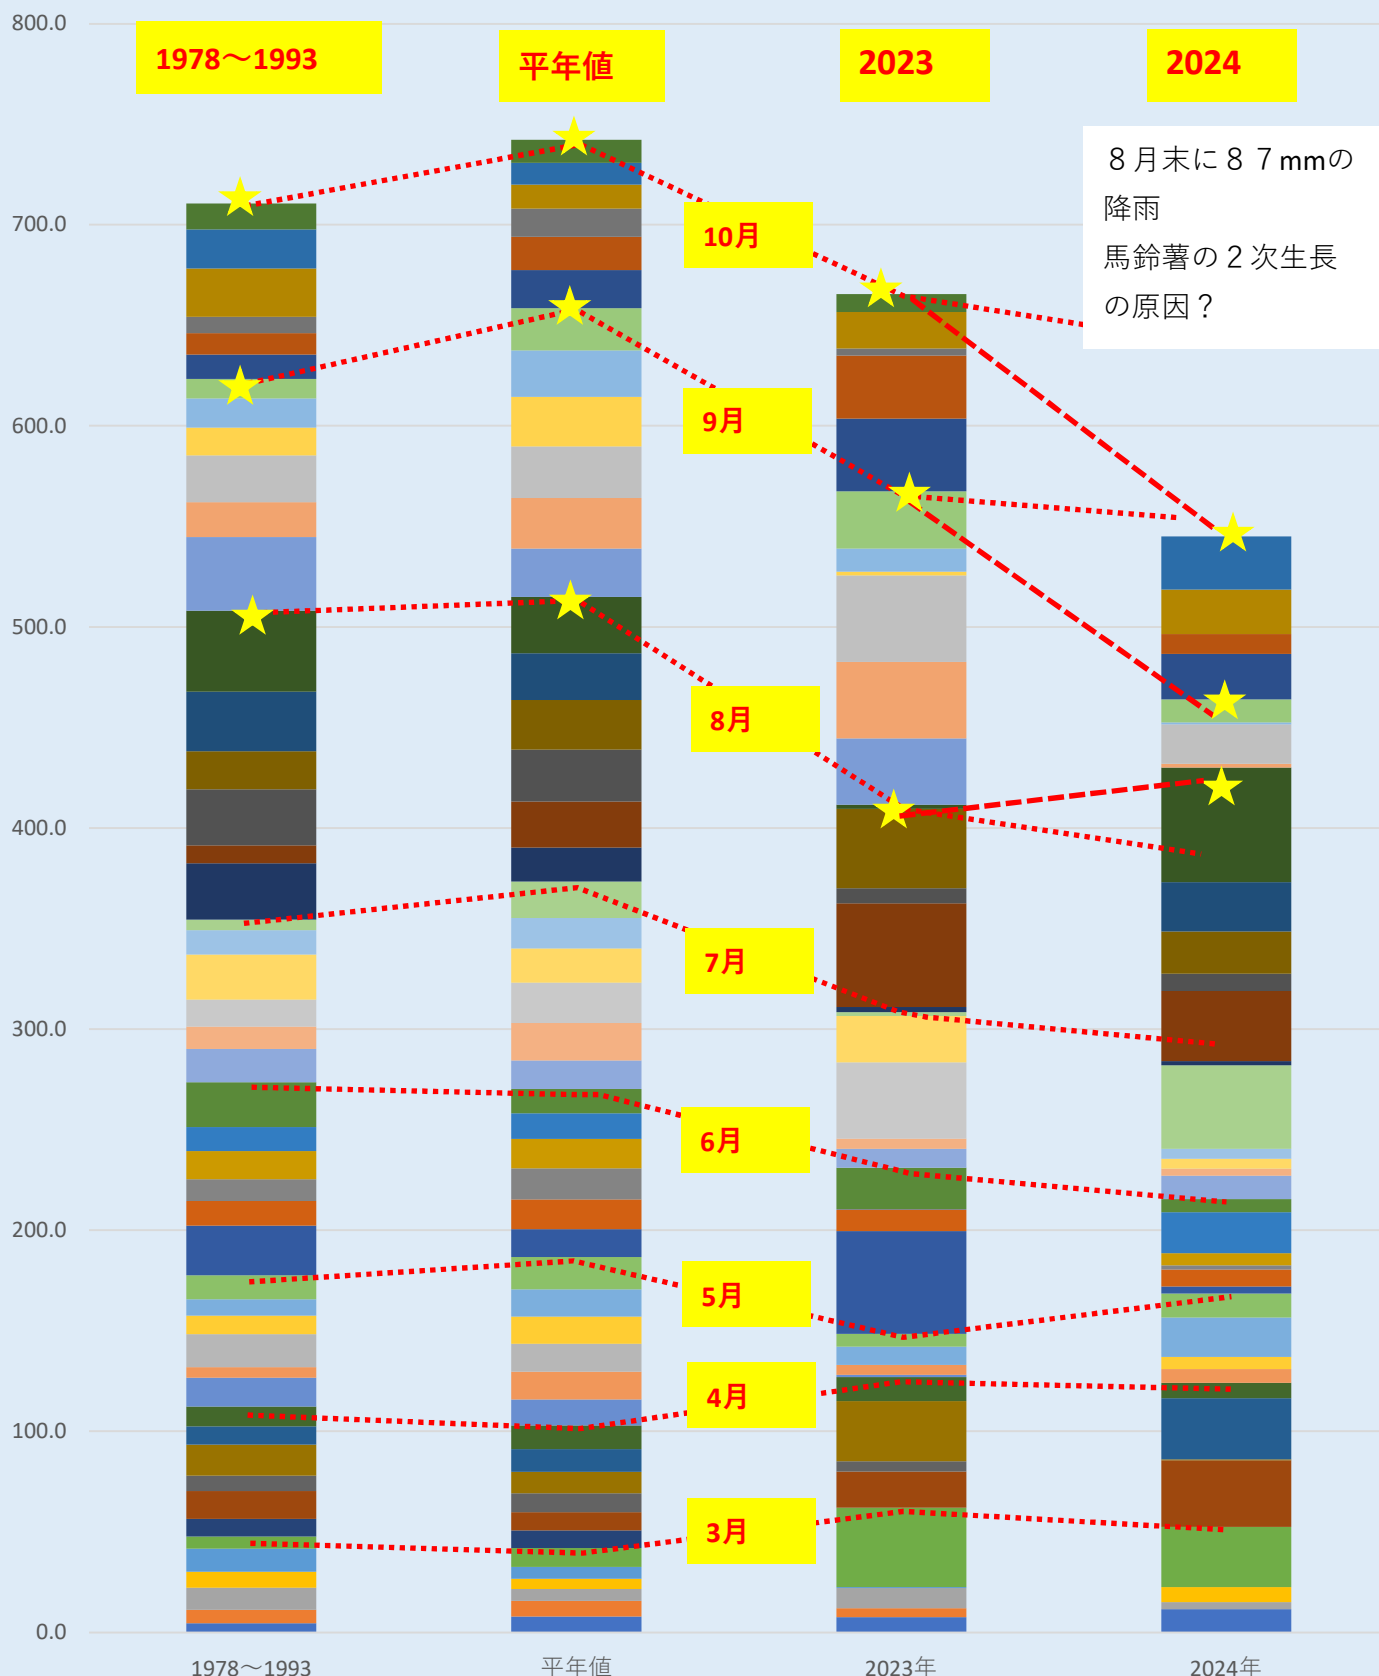

帯広市半旬の積算気温の比較

- 1978/3/5 ■ 1978/3/10 ■ 1978/3/15 ■ 1978/3/20 ■ 1978/3/25 ■ 1978/3/31 ■ 1978/4/5 ■ 1978/4/10
- 1978/4/15 ■ 1978/4/20 ■ 1978/4/25 ■ 1978/4/30 ■ 1978/5/5 ■ 1978/5/10 ■ 1978/5/15 ■ 1978/5/20
- 1978/5/25 ■ 1978/5/31 ■ 1978/6/5 ■ 1978/6/10 ■ 1978/6/15 ■ 1978/6/20 ■ 1978/6/25 ■ 1978/6/30
- 1978/7/5 ■ 1978/7/10 ■ 1978/7/15 ■ 1978/7/20 ■ 1978/7/25 ■ 1978/7/31 ■ 1978/8/5 ■ 1978/8/10
- 1978/8/15 ■ 1978/8/20 ■ 1978/8/25 ■ 1978/8/31 ■ 1978/9/5 ■ 1978/9/10 ■ 1978/9/15 ■ 1978/9/20
- 1978/9/25 ■ 1978/9/30 ■ 1978/10/5 ■ 1978/10/10 ■ 1978/10/15 ■ 1978/10/20 ■ 1978/10/25 ■ 1978/10/31

帯広市半旬合計降水量の比較

8月末に87mmの降雨
 馬鈴薯の2次生長の原因？

- 2023/3/5
- 2023/3/10
- 2023/3/15
- 2023/3/20
- 2023/3/25
- 2023/3/31
- 2023/4/5
- 2023/4/10
- 2023/4/15
- 2023/4/20
- 2023/4/25
- 2023/4/30
- 2023/5/5
- 2023/5/10
- 2023/5/15
- 2023/5/20
- 2023/5/25
- 2023/5/31
- 2023/6/5
- 2023/6/10
- 2023/6/15
- 2023/6/20
- 2023/6/25
- 2023/6/30
- 2023/7/5
- 2023/7/10
- 2023/7/15
- 2023/7/20
- 2023/7/25
- 2023/7/31
- 2023/8/5
- 2023/8/10
- 2023/8/15
- 2023/8/20
- 2023/8/25
- 2023/8/31
- 2023/9/5
- 2023/9/10
- 2023/9/15
- 2023/9/20
- 2023/9/25
- 2023/9/30
- 2023/10/5
- 2023/10/10
- 2023/10/15
- 2023/10/20
- 2023/10/25
- 2023/10/31