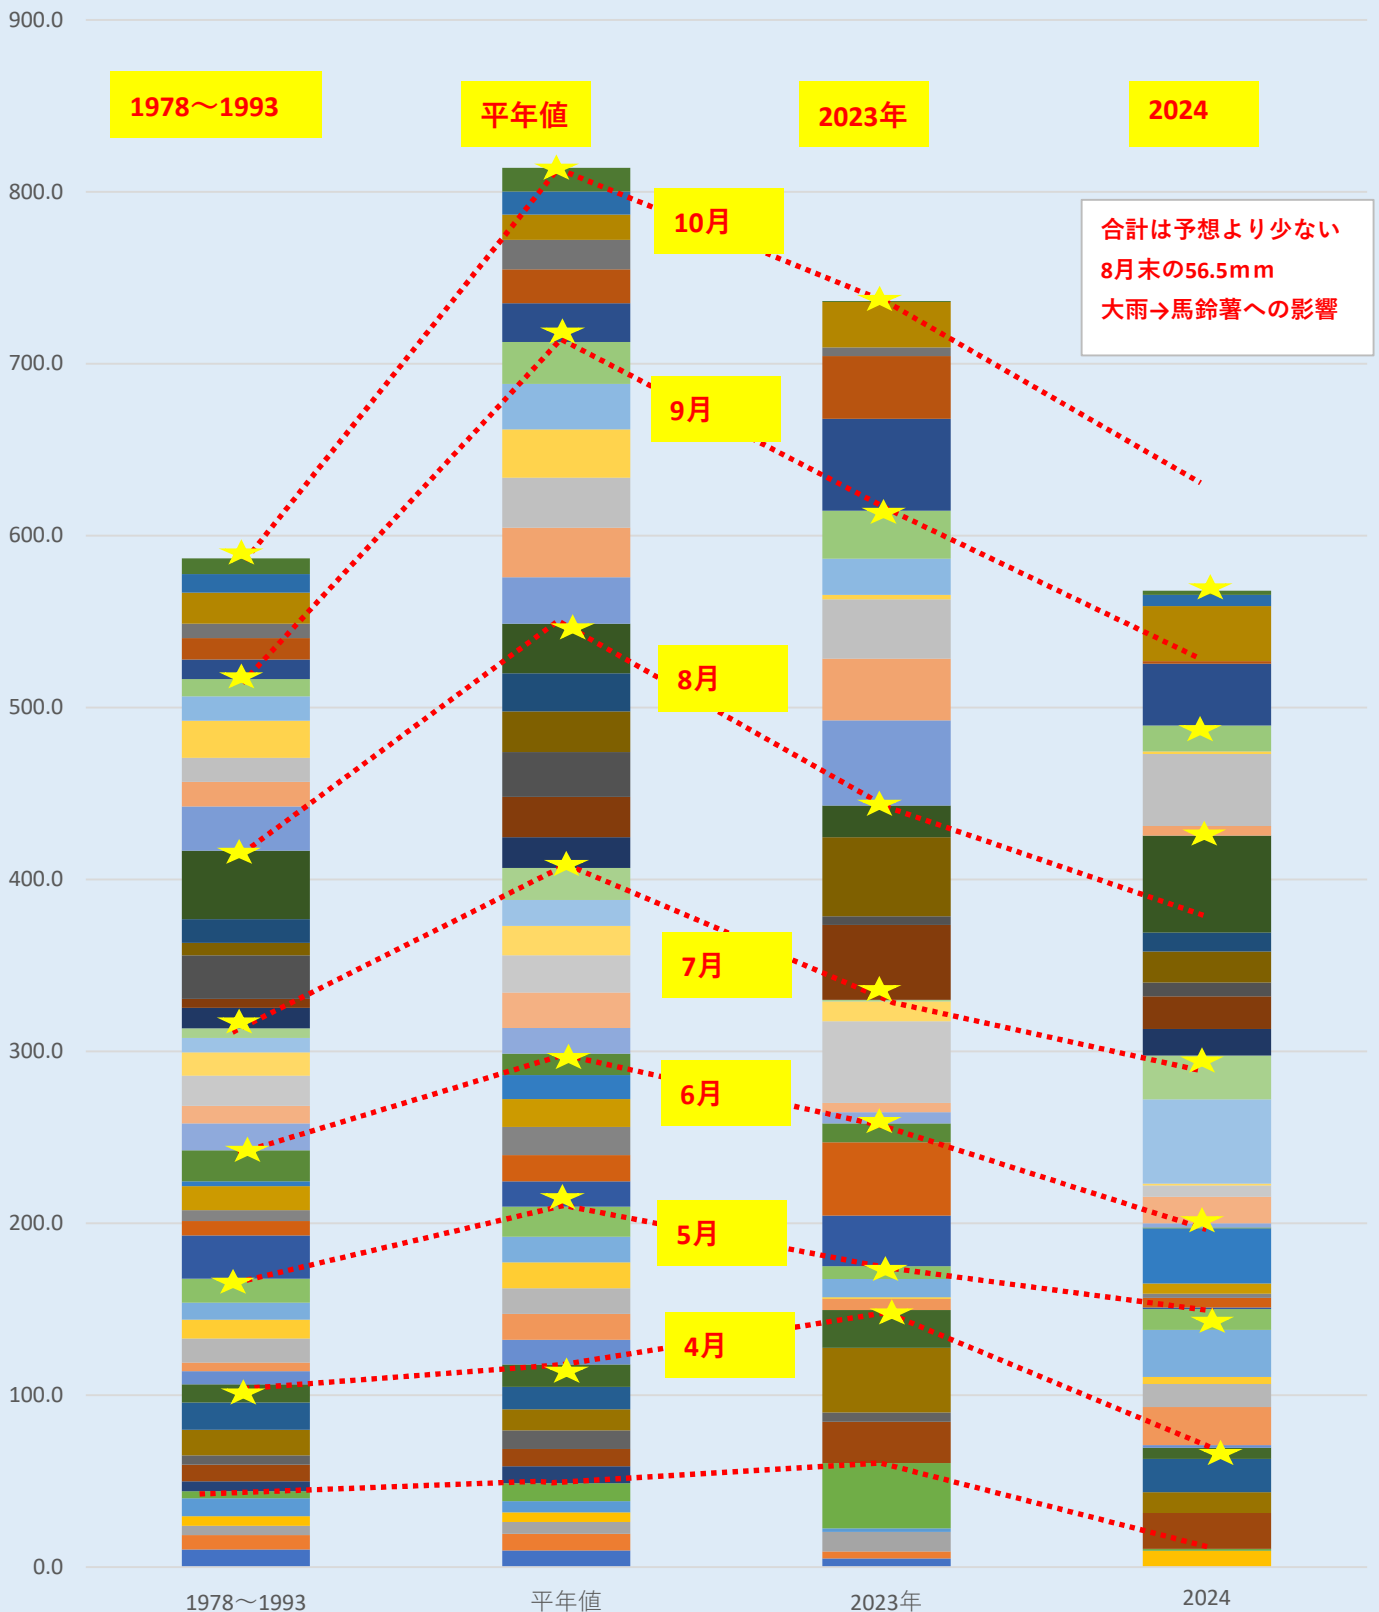

# 網走市半旬積算気温の比較

- 1978/3/5   ■ 1978/3/10   ■ 1978/3/15   ■ 1978/3/20   ■ 1978/3/25   ■ 1978/3/31   ■ 1978/4/5   ■ 1978/4/10
- 1978/4/15   ■ 1978/4/20   ■ 1978/4/25   ■ 1978/4/30   ■ 1978/5/5   ■ 1978/5/10   ■ 1978/5/15   ■ 1978/5/20
- 1978/5/25   ■ 1978/5/31   ■ 1978/6/5   ■ 1978/6/10   ■ 1978/6/15   ■ 1978/6/20   ■ 1978/6/25   ■ 1978/6/30
- 1978/7/5   ■ 1978/7/10   ■ 1978/7/15   ■ 1978/7/20   ■ 1978/7/25   ■ 1978/7/31   ■ 1978/8/5   ■ 1978/8/10
- 1978/8/15   ■ 1978/8/20   ■ 1978/8/25   ■ 1978/8/31   ■ 1978/9/5   ■ 1978/9/10   ■ 1978/9/15   ■ 1978/9/20
- 1978/9/25   ■ 1978/9/30   ■ 1978/10/5   ■ 1978/10/10   ■ 1978/10/15   ■ 1978/10/20   ■ 1978/10/25   ■ 1978/10/31

# 網走市半旬降水量の比較 3/1～10/31

- 2023/3/5 ■ 2023/3/10 ■ 2023/3/15 ■ 2023/3/20 ■ 2023/3/25 ■ 2023/3/31 ■ 2023/4/5 ■ 2023/4/10
- 2023/4/15 ■ 2023/4/20 ■ 2023/4/25 ■ 2023/4/30 ■ 2023/5/5 ■ 2023/5/10 ■ 2023/5/15 ■ 2023/5/20
- 2023/5/25 ■ 2023/5/31 ■ 2023/6/5 ■ 2023/6/10 ■ 2023/6/15 ■ 2023/6/20 ■ 2023/6/25 ■ 2023/6/30
- 2023/7/5 ■ 2023/7/10 ■ 2023/7/15 ■ 2023/7/20 ■ 2023/7/25 ■ 2023/7/31 ■ 2023/8/5 ■ 2023/8/10
- 2023/8/15 ■ 2023/8/20 ■ 2023/8/25 ■ 2023/8/31 ■ 2023/9/5 ■ 2023/9/10 ■ 2023/9/15 ■ 2023/9/20
- 2023/9/25 ■ 2023/9/30 ■ 2023/10/5 ■ 2023/10/10 ■ 2023/10/15 ■ 2023/10/20 ■ 2023/10/25 ■ 2023/10/31