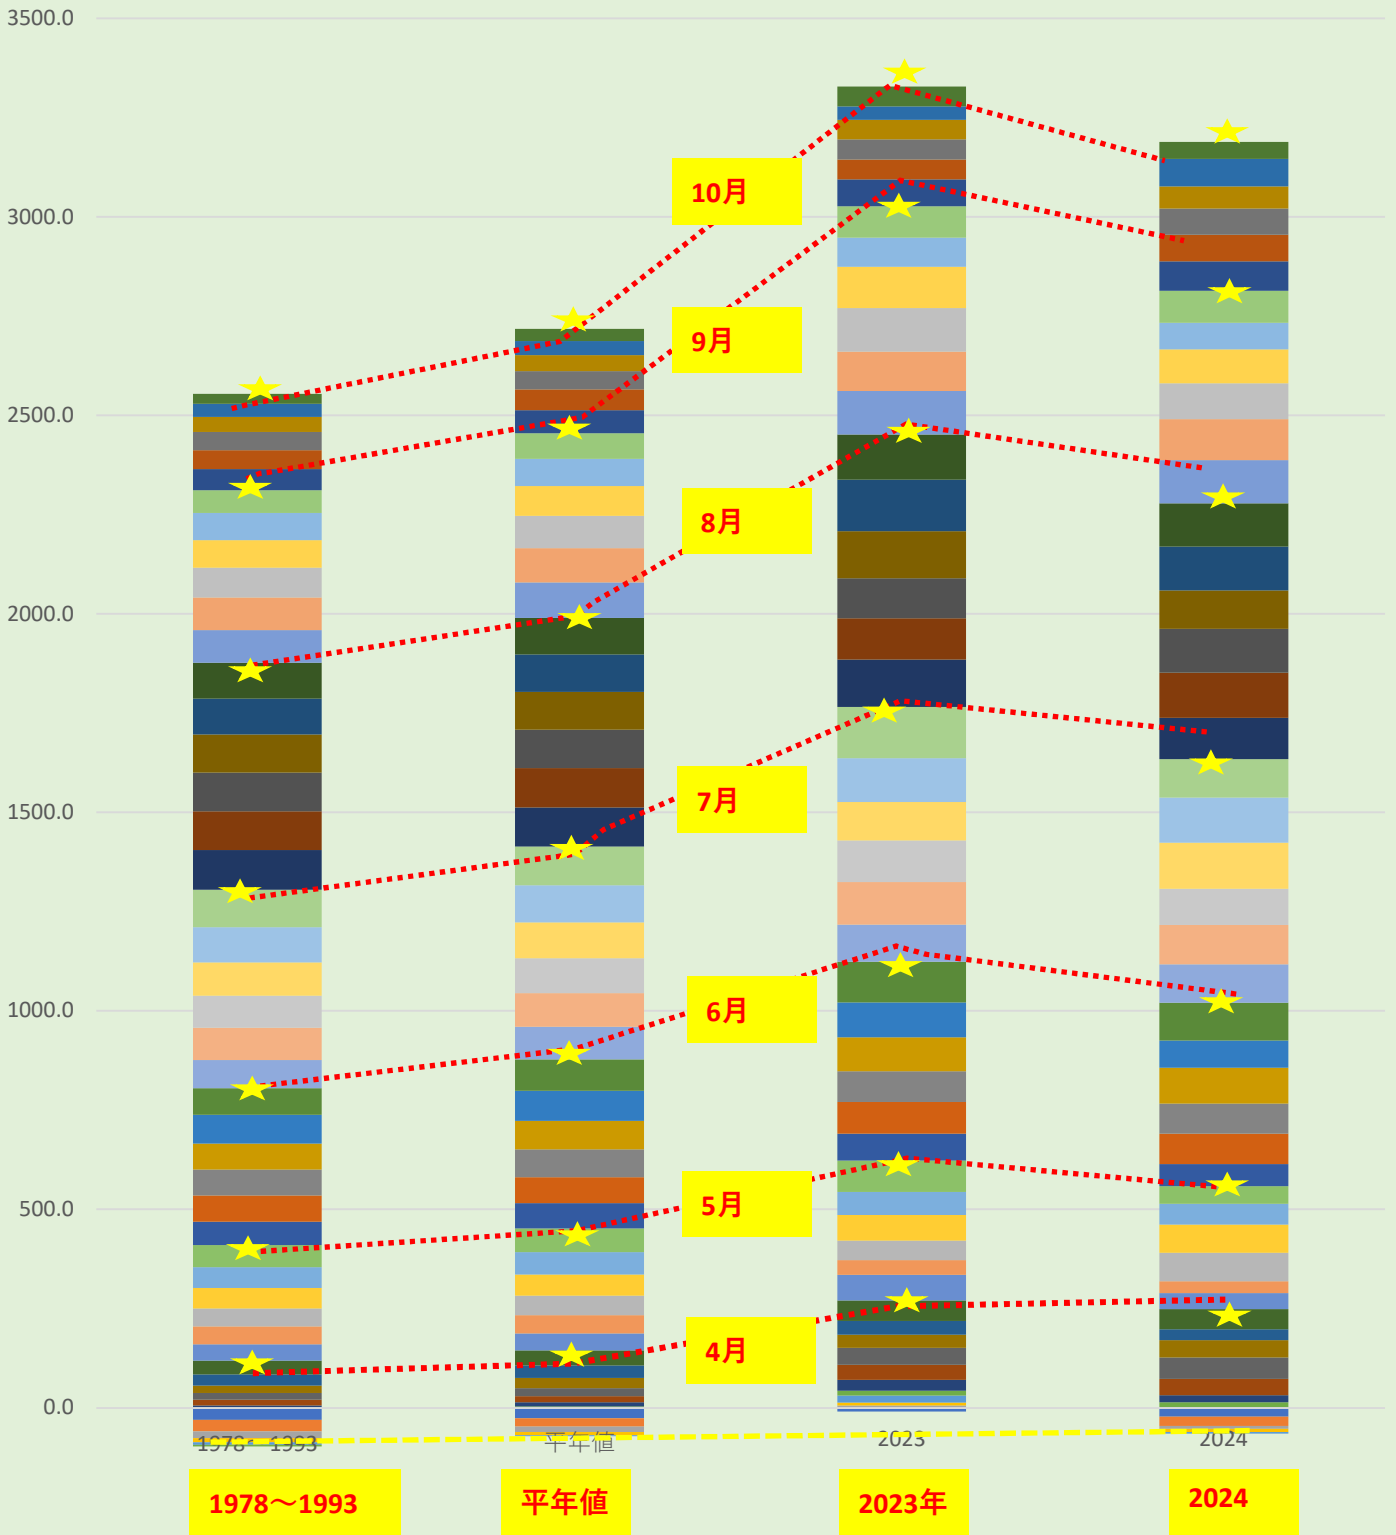

# 網走市半旬積算気温の比較

- 1978/3/5   ■ 1978/3/10   ■ 1978/3/15   ■ 1978/3/20   ■ 1978/3/25   ■ 1978/3/31   ■ 1978/4/5   ■ 1978/4/10
- 1978/4/15   ■ 1978/4/20   ■ 1978/4/25   ■ 1978/4/30   ■ 1978/5/5   ■ 1978/5/10   ■ 1978/5/15   ■ 1978/5/20
- 1978/5/25   ■ 1978/5/31   ■ 1978/6/5   ■ 1978/6/10   ■ 1978/6/15   ■ 1978/6/20   ■ 1978/6/25   ■ 1978/6/30
- 1978/7/5   ■ 1978/7/10   ■ 1978/7/15   ■ 1978/7/20   ■ 1978/7/25   ■ 1978/7/31   ■ 1978/8/5   ■ 1978/8/10
- 1978/8/15   ■ 1978/8/20   ■ 1978/8/25   ■ 1978/8/31   ■ 1978/9/5   ■ 1978/9/10   ■ 1978/9/15   ■ 1978/9/20
- 1978/9/25   ■ 1978/9/30   ■ 1978/10/5   ■ 1978/10/10   ■ 1978/10/15   ■ 1978/10/20   ■ 1978/10/25   ■ 1978/10/31

# 網走市半旬降水量の比較 3/1～10/31

- 2023/3/5 ■ 2023/3/10 ■ 2023/3/15 ■ 2023/3/20 ■ 2023/3/25 ■ 2023/3/31 ■ 2023/4/5 ■ 2023/4/10
- 2023/4/15 ■ 2023/4/20 ■ 2023/4/25 ■ 2023/4/30 ■ 2023/5/5 ■ 2023/5/10 ■ 2023/5/15 ■ 2023/5/20
- 2023/5/25 ■ 2023/5/31 ■ 2023/6/5 ■ 2023/6/10 ■ 2023/6/15 ■ 2023/6/20 ■ 2023/6/25 ■ 2023/6/30
- 2023/7/5 ■ 2023/7/10 ■ 2023/7/15 ■ 2023/7/20 ■ 2023/7/25 ■ 2023/7/31 ■ 2023/8/5 ■ 2023/8/10
- 2023/8/15 ■ 2023/8/20 ■ 2023/8/25 ■ 2023/8/31 ■ 2023/9/5 ■ 2023/9/10 ■ 2023/9/15 ■ 2023/9/20
- 2023/9/25 ■ 2023/9/30 ■ 2023/10/5 ■ 2023/10/10 ■ 2023/10/15 ■ 2023/10/20 ■ 2023/10/25 ■ 2023/10/31