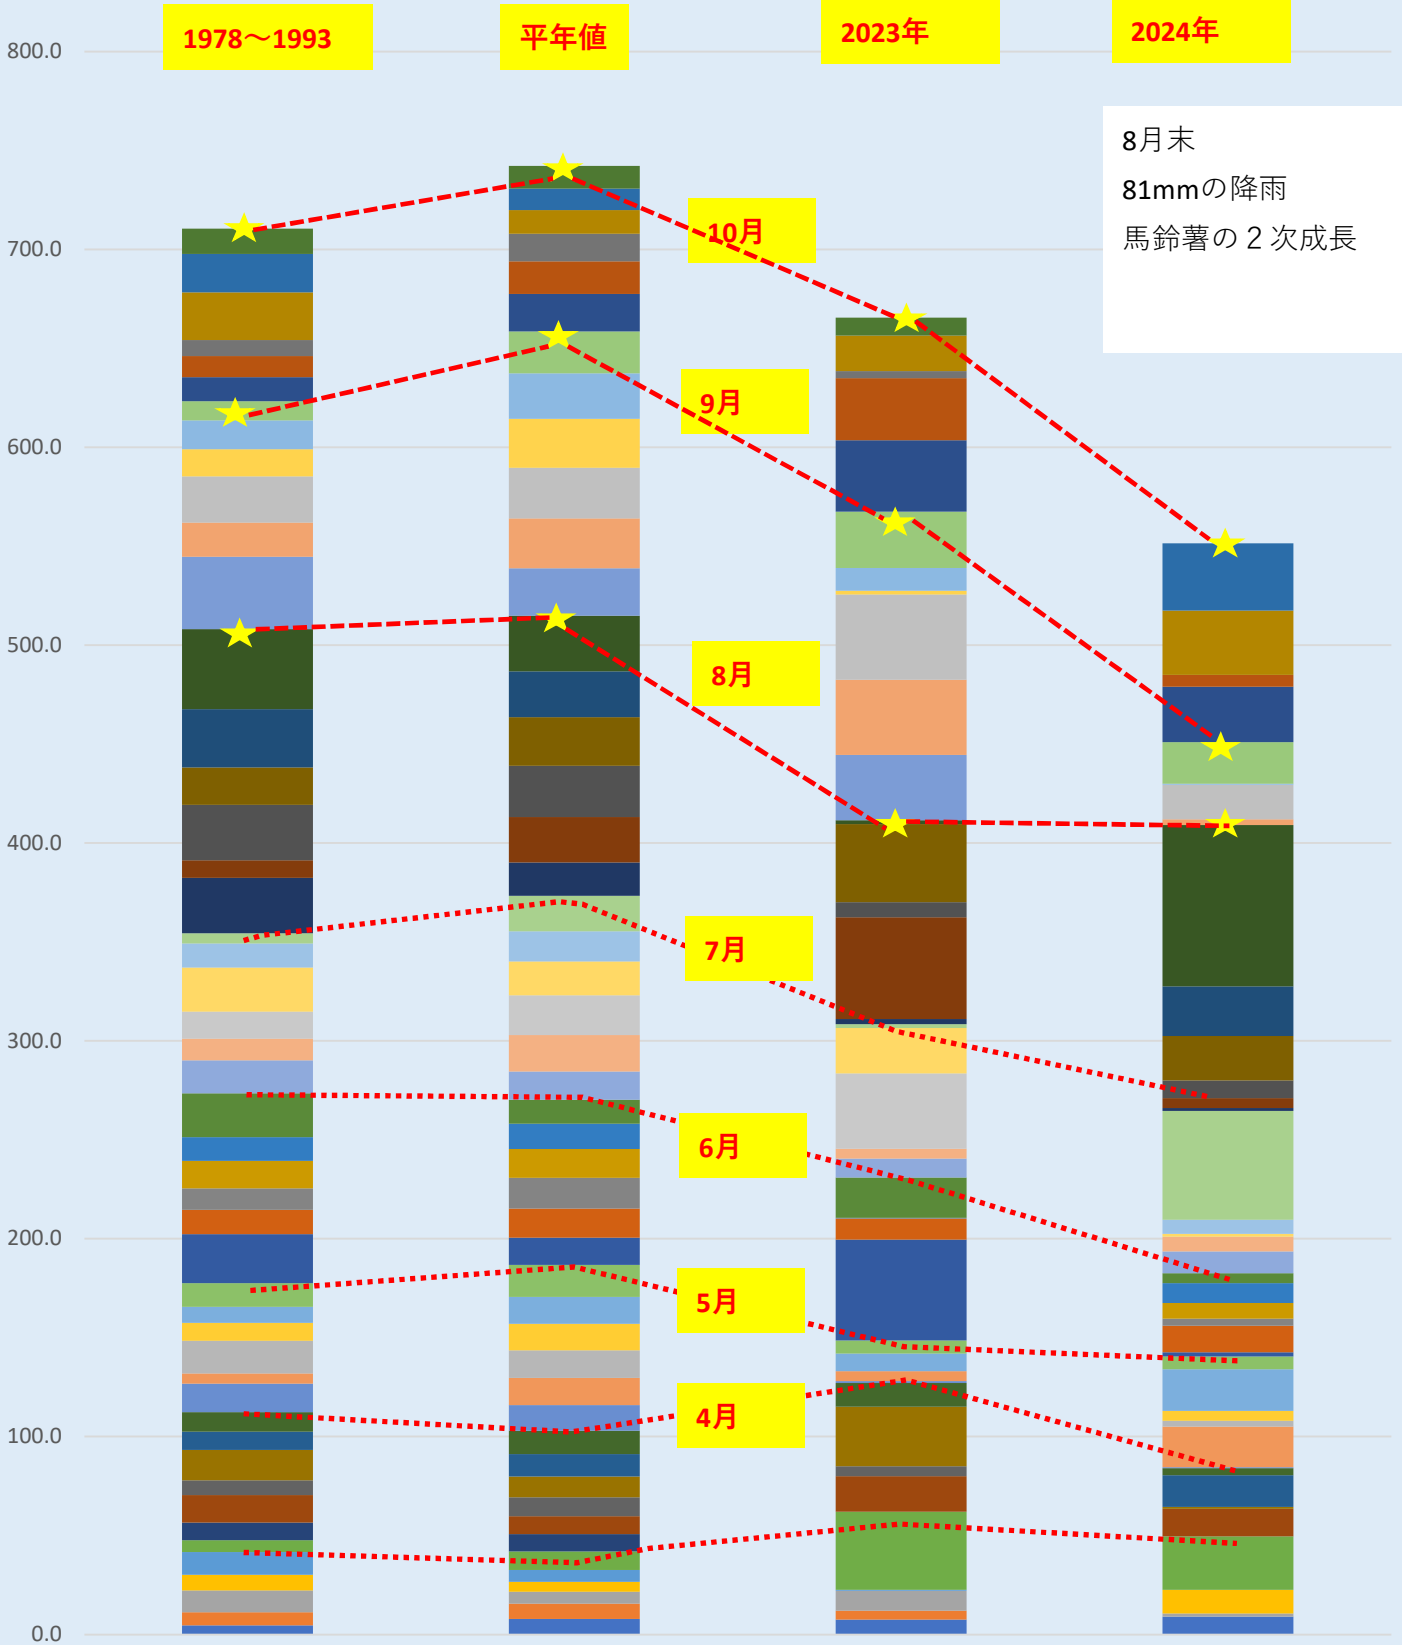

# 2024鹿追半旬積算気温の比較

- 1978/3/5
- 1978/3/10
- 1978/3/15
- 1978/3/20
- 1978/3/25
- 1978/3/31
- 1978/4/5
- 1978/4/10
- 1978/4/15
- 1978/4/20
- 1978/4/25
- 1978/4/30
- 1978/5/5
- 1978/5/10
- 1978/5/15
- 1978/5/20
- 1978/5/25
- 1978/5/31
- 1978/6/5
- 1978/6/10
- 1978/6/15
- 1978/6/20
- 1978/6/25
- 1978/6/30
- 1978/7/5
- 1978/7/10
- 1978/7/15
- 1978/7/20
- 1978/7/25
- 1978/7/31
- 1978/8/5
- 1978/8/10
- 1978/8/15
- 1978/8/20
- 1978/8/25
- 1978/8/31
- 1978/9/5
- 1978/9/10
- 1978/9/15
- 1978/9/20
- 1978/9/25
- 1978/9/30
- 1978/10/5
- 1978/10/10
- 1978/10/15
- 1978/10/20
- 1978/10/25
- 1978/10/31

# 2024鹿追半旬合計降水量の比較3/1～10/31

- 2023/3/5    2023/3/10    2023/3/15    2023/3/20    2023/3/25    2023/3/31    2023/4/5    2023/4/10
- 2023/4/15    2023/4/20    2023/4/25    2023/4/30    2023/5/5    2023/5/10    2023/5/15    2023/5/20
- 2023/5/25    2023/5/31    2023/6/5    2023/6/10    2023/6/15    2023/6/20    2023/6/25    2023/6/30
- 2023/7/5    2023/7/10    2023/7/15    2023/7/20    2023/7/25    2023/7/31    2023/8/5    2023/8/10
- 2023/8/15    2023/8/20    2023/8/25    2023/8/31    2023/9/5    2023/9/10    2023/9/15    2023/9/20
- 2023/9/25    2023/9/30    2023/10/5    2023/10/10    2023/10/15    2023/10/20    2023/10/25    2023/10/31