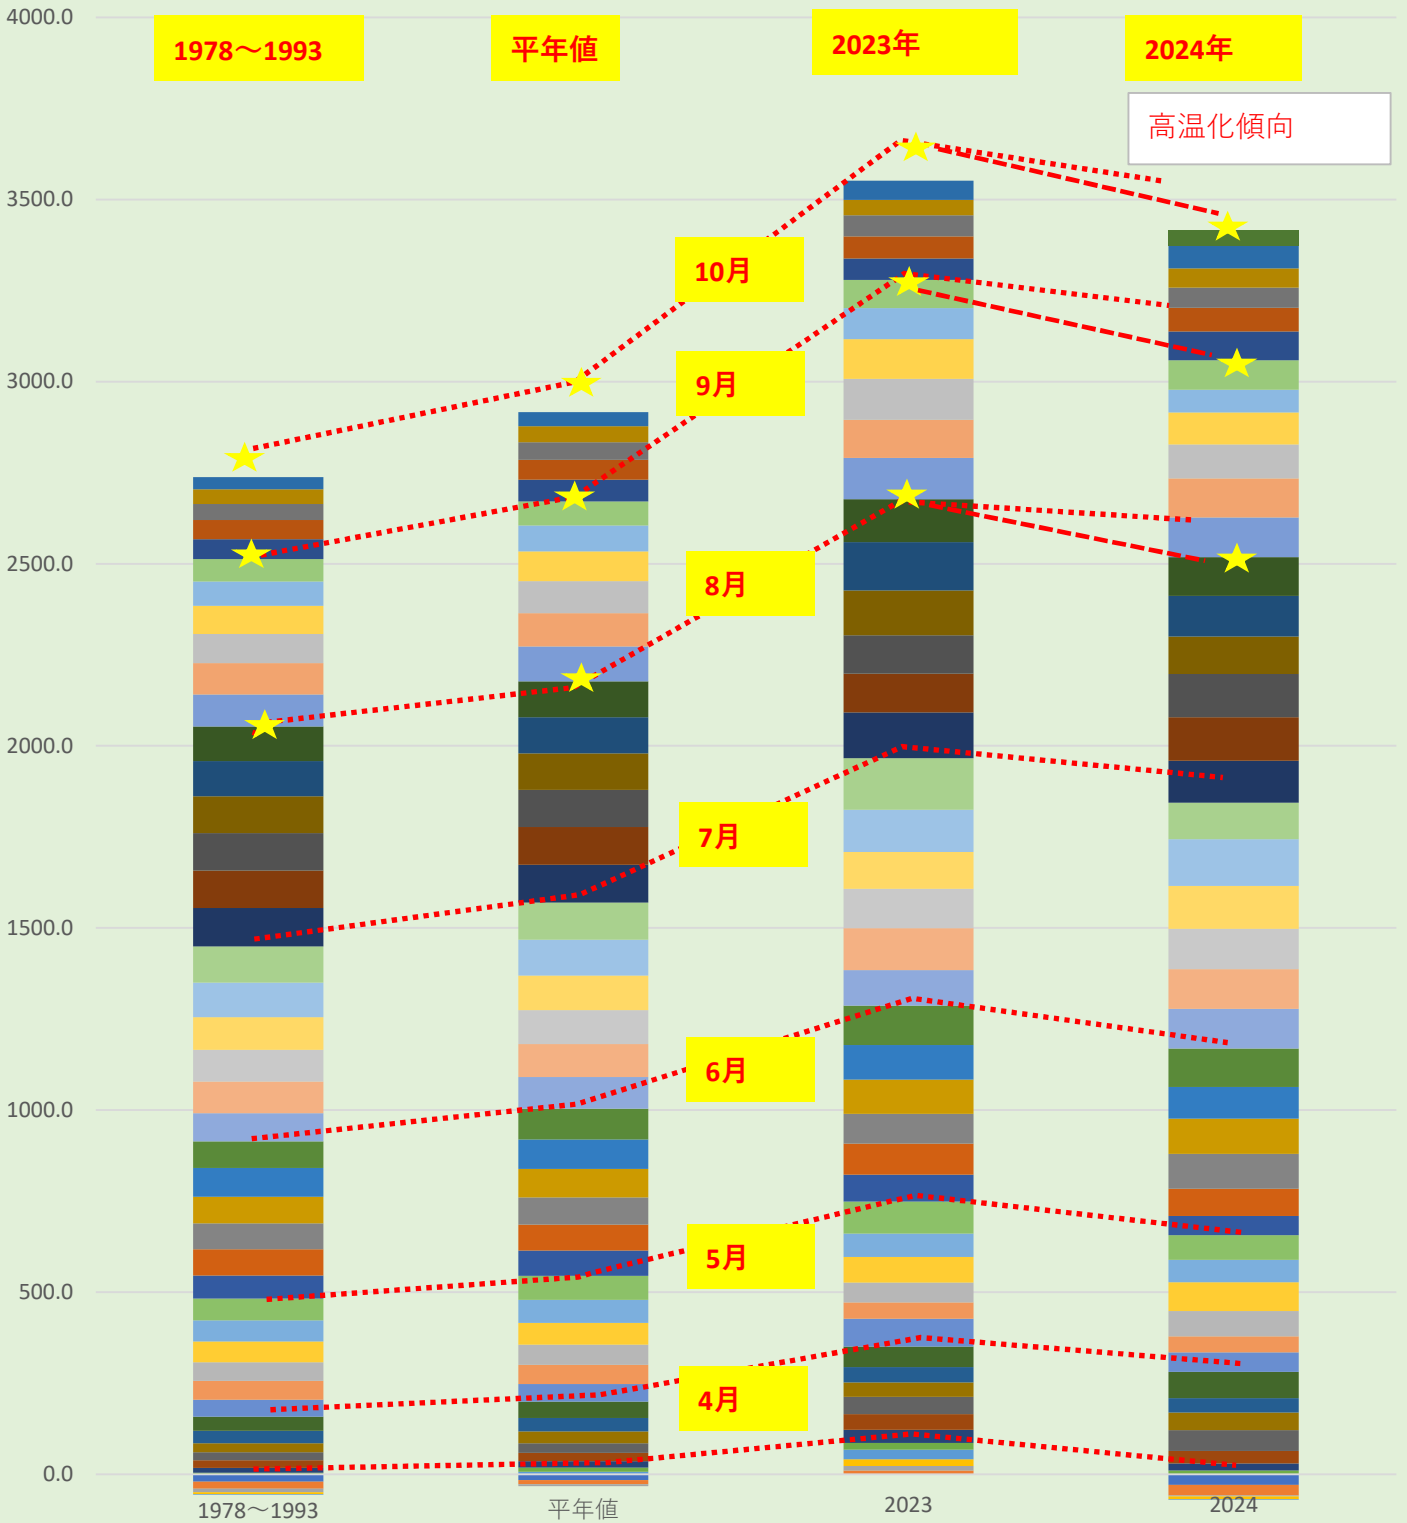

# 2024鹿追半旬積算気温の比較

- 1978/3/5
- 1978/3/10
- 1978/3/15
- 1978/3/20
- 1978/3/25
- 1978/3/31
- 1978/4/5
- 1978/4/10
- 1978/4/15
- 1978/4/20
- 1978/4/25
- 1978/4/30
- 1978/5/5
- 1978/5/10
- 1978/5/15
- 1978/5/20
- 1978/5/25
- 1978/5/31
- 1978/6/5
- 1978/6/10
- 1978/6/15
- 1978/6/20
- 1978/6/25
- 1978/6/30
- 1978/7/5
- 1978/7/10
- 1978/7/15
- 1978/7/20
- 1978/7/25
- 1978/7/31
- 1978/8/5
- 1978/8/10
- 1978/8/15
- 1978/8/20
- 1978/8/25
- 1978/8/31
- 1978/9/5
- 1978/9/10
- 1978/9/15
- 1978/9/20
- 1978/9/25
- 1978/9/30
- 1978/10/5
- 1978/10/10
- 1978/10/15
- 1978/10/20
- 1978/10/25
- 1978/10/31

# 2024鹿追半旬合計降水量の比較3/1～10/31

- 2023/3/5    2023/3/10    2023/3/15    2023/3/20    2023/3/25    2023/3/31    2023/4/5    2023/4/10
- 2023/4/15    2023/4/20    2023/4/25    2023/4/30    2023/5/5    2023/5/10    2023/5/15    2023/5/20
- 2023/5/25    2023/5/31    2023/6/5    2023/6/10    2023/6/15    2023/6/20    2023/6/25    2023/6/30
- 2023/7/5    2023/7/10    2023/7/15    2023/7/20    2023/7/25    2023/7/31    2023/8/5    2023/8/10
- 2023/8/15    2023/8/20    2023/8/25    2023/8/31    2023/9/5    2023/9/10    2023/9/15    2023/9/20
- 2023/9/25    2023/9/30    2023/10/5    2023/10/10    2023/10/15    2023/10/20    2023/10/25    2023/10/31