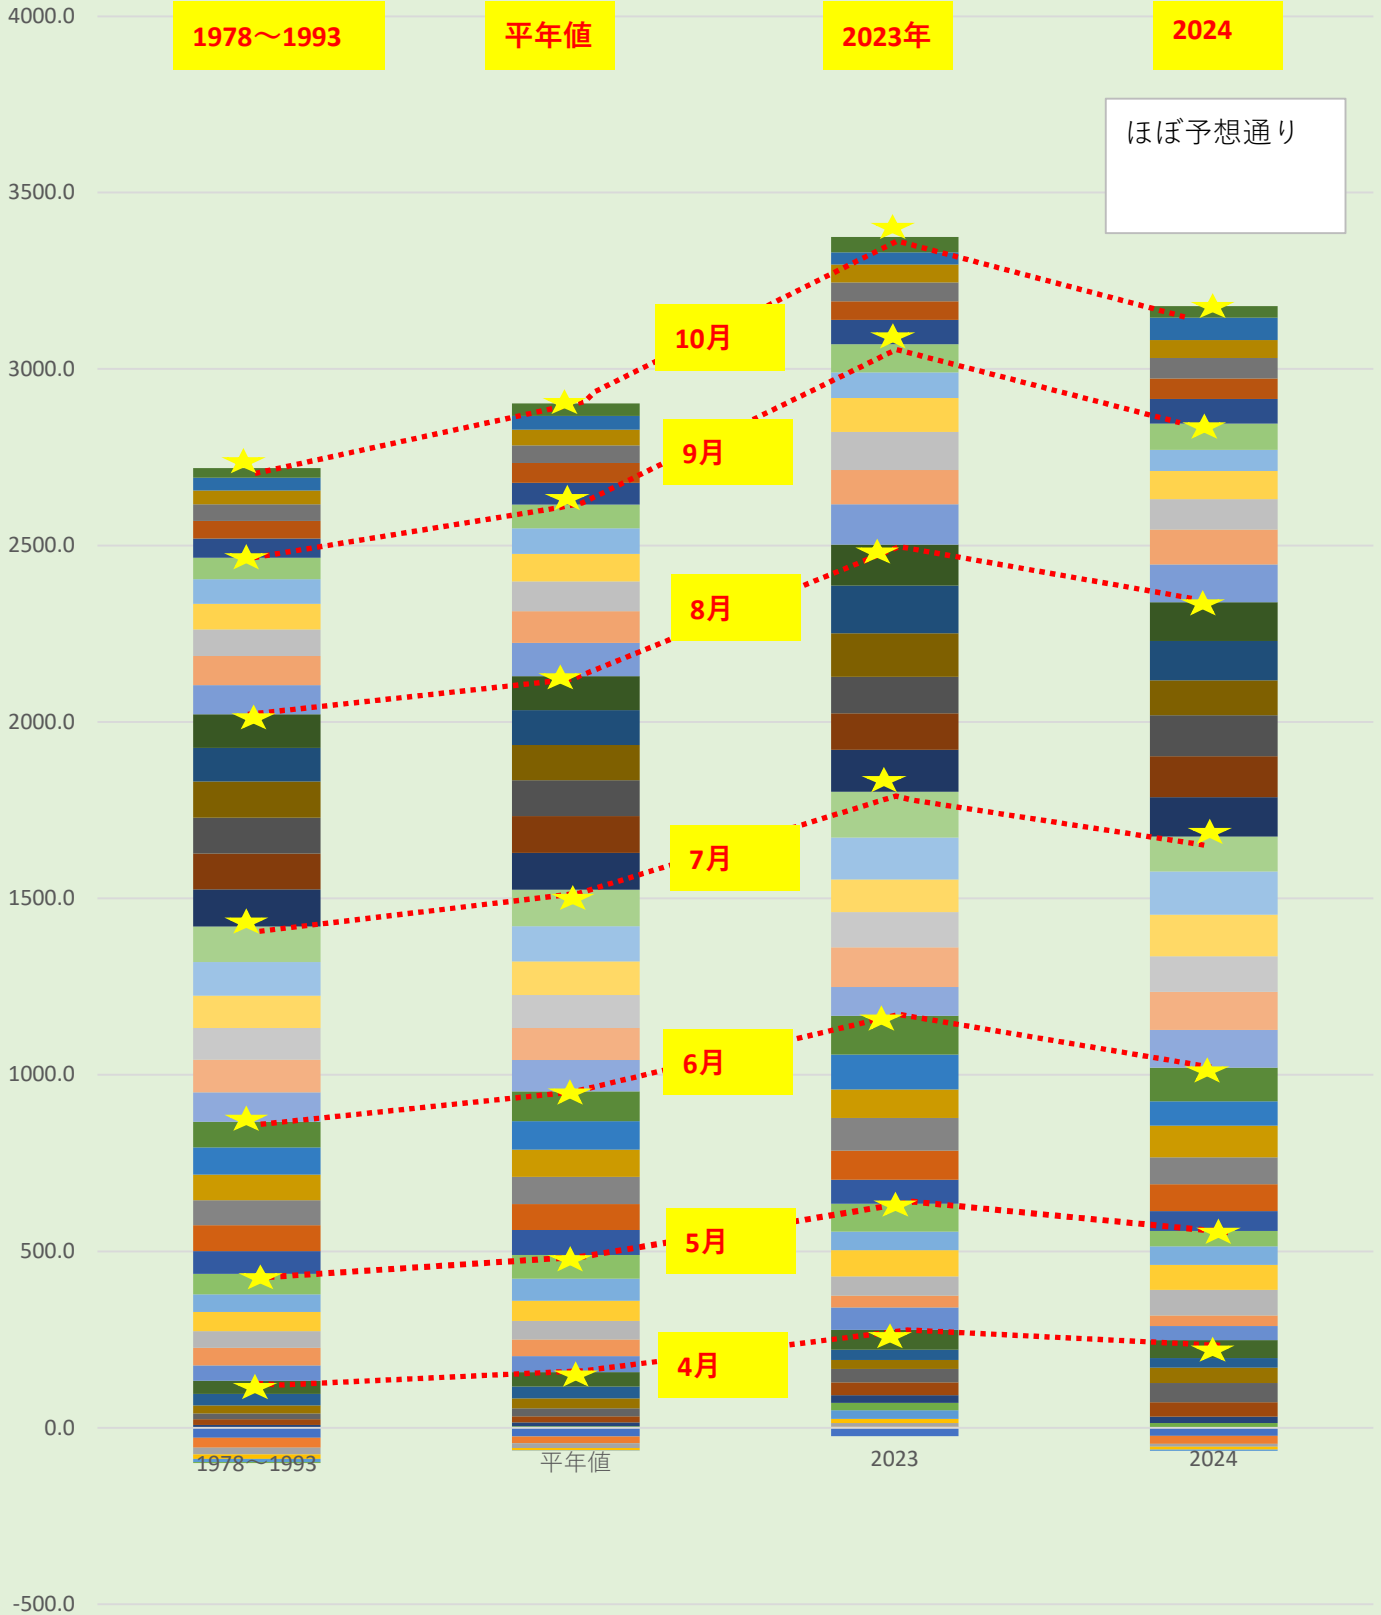

北見市半旬積算気温の比較3/1～10/31

- 1978/3/5 ■ 1978/3/10 ■ 1978/3/15 ■ 1978/3/20 ■ 1978/3/25 ■ 1978/3/31 ■ 1978/4/5 ■ 1978/4/10
- 1978/4/15 ■ 1978/4/20 ■ 1978/4/25 ■ 1978/4/30 ■ 1978/5/5 ■ 1978/5/10 ■ 1978/5/15 ■ 1978/5/20
- 1978/5/25 ■ 1978/5/31 ■ 1978/6/5 ■ 1978/6/10 ■ 1978/6/15 ■ 1978/6/20 ■ 1978/6/25 ■ 1978/6/30
- 1978/7/5 ■ 1978/7/10 ■ 1978/7/15 ■ 1978/7/20 ■ 1978/7/25 ■ 1978/7/31 ■ 1978/8/5 ■ 1978/8/10
- 1978/8/15 ■ 1978/8/20 ■ 1978/8/25 ■ 1978/8/31 ■ 1978/9/5 ■ 1978/9/10 ■ 1978/9/15 ■ 1978/9/20
- 1978/9/25 ■ 1978/9/30 ■ 1978/10/5 ■ 1978/10/10 ■ 1978/10/15 ■ 1978/10/20 ■ 1978/10/25 ■ 1978/10/31

北見市半旬降水量の比較 3/1～10/31