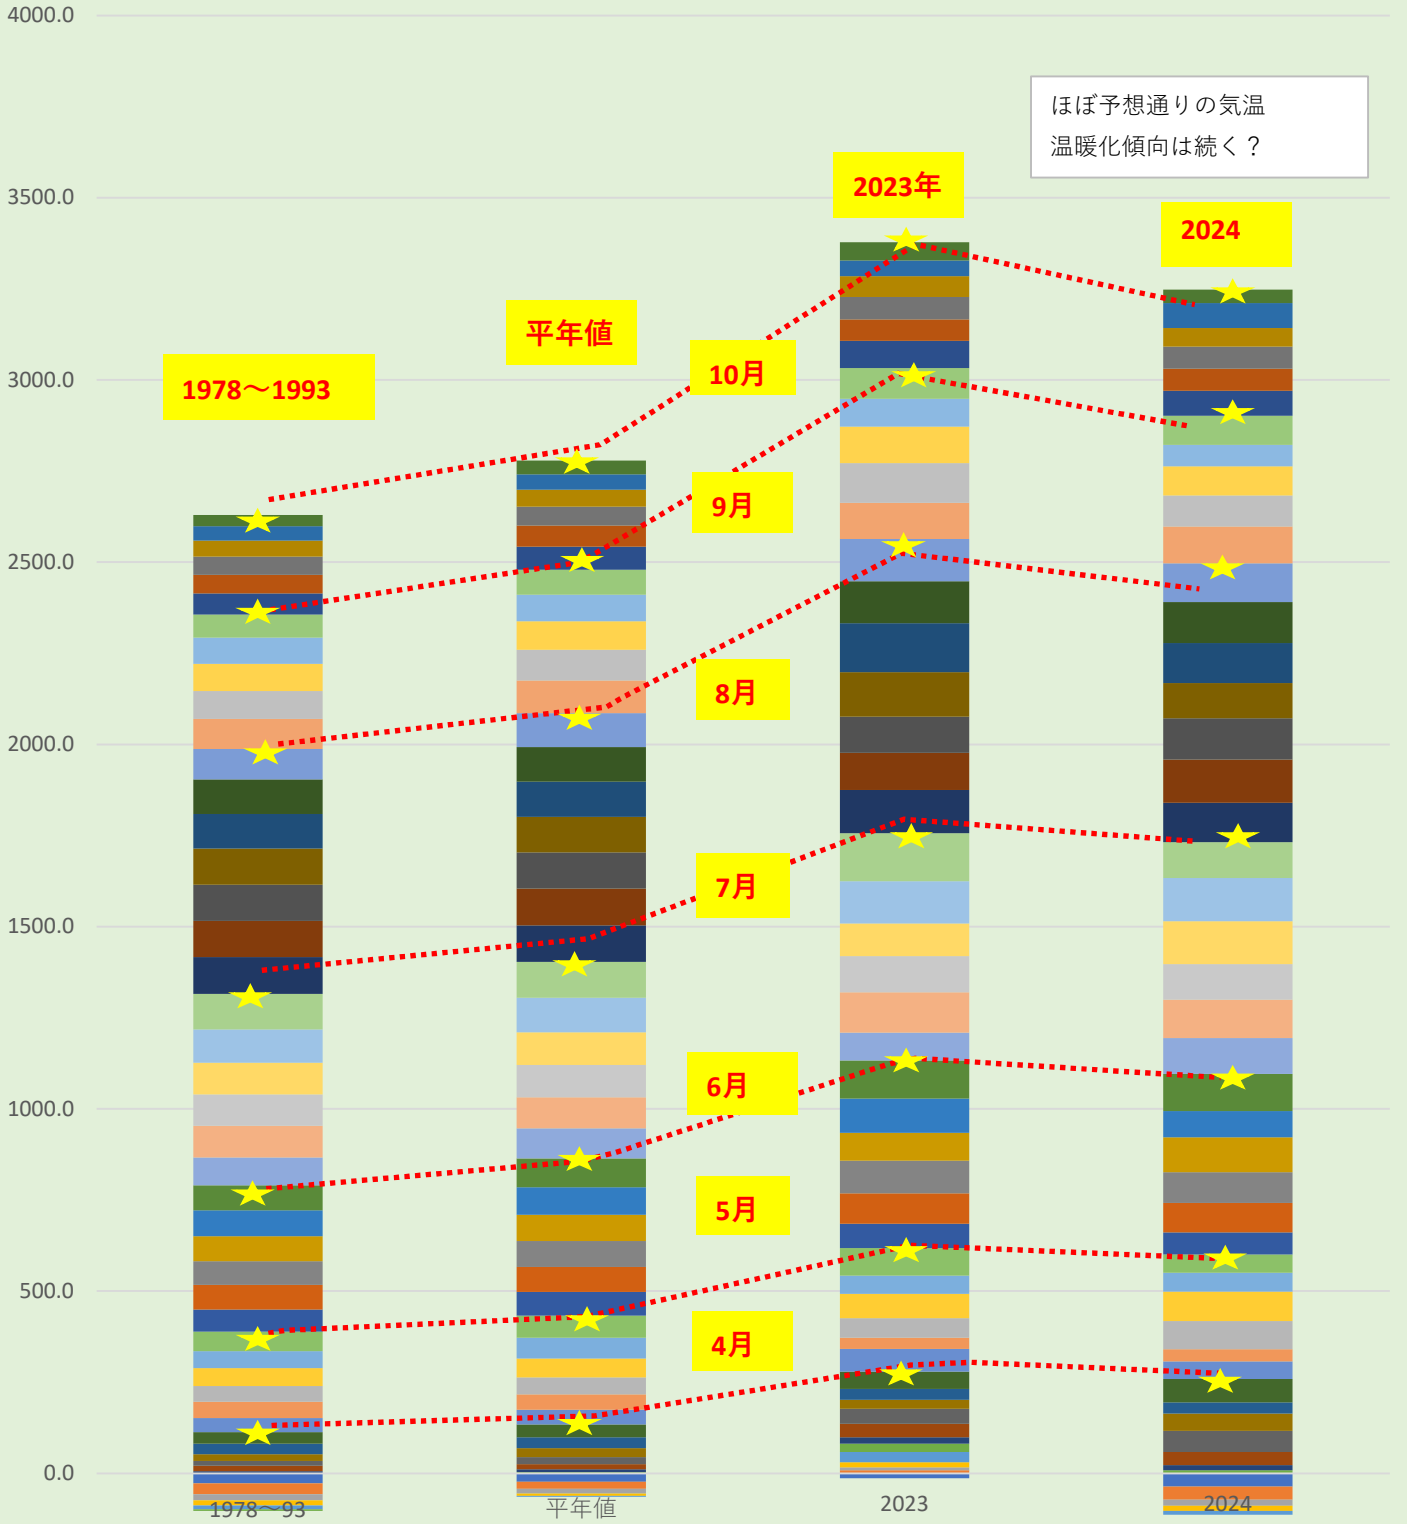

# 小清水半旬積算気温3/1~10/31

- 1978/3/5   ■ 1978/3/10   ■ 1978/3/15   ■ 1978/3/20   ■ 1978/3/25   ■ 1978/3/31   ■ 1978/4/5   ■ 1978/4/10
- 1978/4/15   ■ 1978/4/20   ■ 1978/4/25   ■ 1978/4/30   ■ 1978/5/5   ■ 1978/5/10   ■ 1978/5/15   ■ 1978/5/20
- 1978/5/25   ■ 1978/5/31   ■ 1978/6/5   ■ 1978/6/10   ■ 1978/6/15   ■ 1978/6/20   ■ 1978/6/25   ■ 1978/6/30
- 1978/7/5   ■ 1978/7/10   ■ 1978/7/15   ■ 1978/7/20   ■ 1978/7/25   ■ 1978/7/31   ■ 1978/8/5   ■ 1978/8/10
- 1978/8/15   ■ 1978/8/20   ■ 1978/8/25   ■ 1978/8/31   ■ 1978/9/5   ■ 1978/9/10   ■ 1978/9/15   ■ 1978/9/20
- 1978/9/25   ■ 1978/9/30   ■ 1978/10/5   ■ 1978/10/10   ■ 1978/10/15   ■ 1978/10/20   ■ 1978/10/25   ■ 1978/10/31

# 小清町半旬合計降水量3/1～10/31